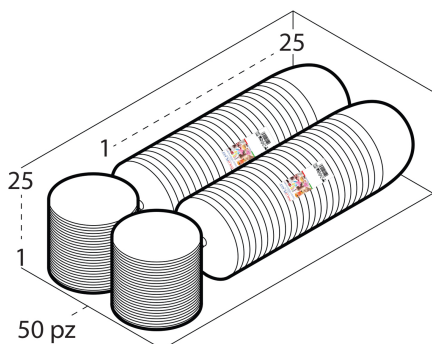

CONTENITORE ZUCCOTTO 500 g PS TRASPARENTE CON COPERCHIO

Tecnica Stampaggio
Materiale
Colore
Codice EAN
Nomenclatura

Iniezione
PS
TRASPARENTE
8027499447552
39269097

Dimensioni e volume (1)

Altezza	7,1
Capacità Raso	0
Capacità utile	500 g

SCATOLA

Codice Scatola **SC043**
Volume **0,03219 mc**
Peso Lordo (2) **3,474 Kg**

Dimensioni Esterne (1)

Larghezza (L)	30
Lunghezza (B)	58
Altezza (H)	18,5

Dimensioni Interne (1)

Larghezza	29
Lunghezza	57
Altezza	17,5

PALLET

Configurazione PALLETEURO SC043 (56)

Altezza (3)	165 cm
Peso (4)	214,544 kg
Scatole per Pallet	56
Numero Piani	8
Scatole per Piano	7
Scatole Ultimo Piano	12
Volume (5)	1,584 mc
Q.tà per Pallet	2800 0

CONFEZIONAMENTO

Q.tà totale **50 PZ**
Confezioni per scatola **2 PZ**
Q.tà per confezione **25 PZ**

- (1) Unità di misura: (cm) centimetri, (cc) centimetri cubici, (mc) metricubi, (Kg) chilogrammi e (g) grammi
- (2) Il peso lordo della scatole comprende il peso di tutti gli accessori (peso dell'imballo, nastro, sacchetto ecc...)
- (3) L'altezza del bancale comprende l'altezza della pedana
- (4) Il peso lordo del bancale comprende il peso di tutti gli accessori (peso di ogni cartone, film estensibile, pedana ecc...)
- (5) Il volume del bancale comprende anche il volume della pedana
- (6) Il peso delle confezioni può avere una tolleranza del +/- 2%