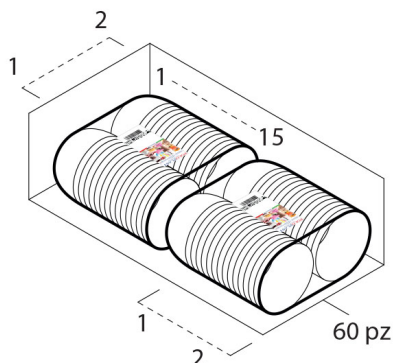

CONFEZIONAMENTO

Q.tà totale **60 PZ**
Confezioni per scatola **2 PZ**
Q.tà per confezione **30 PZ**

- (1) Unità di misura: (cm) centimetri, (cc) centimetri cubici, (mc) metricubi, (Kg) chilogrammi e (g) grammi
- (2) Il peso lordo della scatola comprende il peso di tutti gli accessori (peso dell'imballo, nastro, sacchetto ecc...)
- (3) L'altezza del bancale comprende l'altezza della pedana
- (4) Il peso lordo del bancale comprende il peso di tutti gli accessori (peso di ogni cartone, film estensibile, pedana ecc...)
- (5) Il volume del bancale comprende anche il volume della pedana
- (6) Il peso delle confezioni può avere una tolleranza del +/- 2%

I dati tecnici possono variare senza preavviso e non sono impegnativi
Pesi, misure e grammature possono subire variazioni del +/- 5%