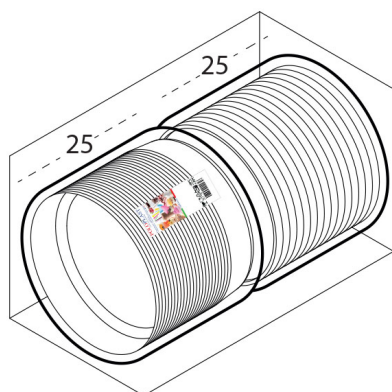

Larghezza **0**

Lunghezza **0**

Diametro **20**

Dimensioni Interne (1)

Larghezza **0**

Lunghezza **0**

Diametro **0**

Dimensioni Fondo (1)

Dimensioni Esterne (1)

Larghezza (L) **41,4**

Lunghezza (B) **20,4**

Altezza (H) **23,9**

Dimensioni Interne (1)

Larghezza **40**

Lunghezza **19**

Altezza **22,5**

PALLET

Configurazione PALLETEURO SC425-SIP (108)

Altezza (3) **218 cm**
Peso (4) **385,472 kg**
Scatole per Pallet **108**
Numero Piani **9**
Scatole per Piano **12**
Scatole Ultimo Piano **0**
Volume (5) **2,0928 mc**
Q.tà per Pallet **2700 0**

CONFEZIONAMENTO

Q.tà totale **25 PZ**
Confezioni per scatola **1 PZ**
Q.tà per confezione **25 PZ**

- (1) Unità di misura: (cm) centimetri, (cc) centimetri cubici, (mc) metricubi, (Kg) chilogrammi e (g) grammi
- (2) Il peso lordo della scatole comprende il peso di tutti gli accessori (peso dell'imballo, nastro, sacchetto ecc...)
- (3) L'altezza del bancale comprende l'altezza della pedana
- (4) Il peso lordo del bancale comprende il peso di tutti gli accessori (peso di ogni cartone, film estensibile, pedana ecc...)
- (5) Il volume del bancale comprende anche il volume della pedana
- (6) Il peso delle confezioni può avere una tolleranza del +/- 2%