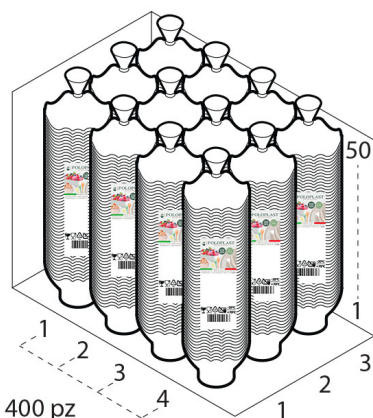

CONFEZIONAMENTO

Q.tà totale **600 PZ**
Confezioni per scatola **12 PZ**
Q.tà per confezione **50 PZ**

(1) Unità di misura: (cm) centimetri, (cc) centimetri cubici, (mc) metricubi, (Kg) chilogrammi e (g) grammi
(2) Il peso lordo della scatole comprende il peso di tutti gli accessori (peso dell'imballo, nastro, sacchetto ecc...)
(3) L'altezza del bancale comprende l'altezza della pedana
(4) Il peso lordo del bancale comprende il peso di tutti gli accessori (peso di ogni cartone, film estensibile, pedana ecc...)
(5) Il volume del bancale comprende anche il volume della pedana
(6) Il peso delle confezioni può avere una tolleranza del +/- 2%

I dati tecnici possono variare senza preavviso e non sono impegnativi
Pesì, misure e grammature possono subire variazioni del +/- 5%