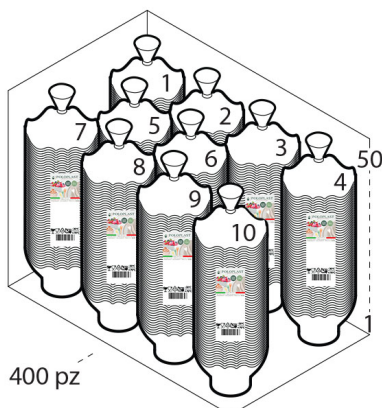

Dimensioni e volume (1)		Dimensioni Esterne (1)		Dimensioni Interne (1)		Dimensioni Fondo (1)	
	Altezza 6,4		Larghezza 0		Larghezza 0		Larghezza 0
	Capacità Raso 0		Lunghezza 0		Lunghezza 0		Lunghezza 0
	Capacità utile 200 cc		Diametro 9,4		Diametro 0		Diametro 0

Personalizzabile: COLORE PERSONALIZZATO, ETICHETTE, MONOCOLORE, TAMPOGRAFIA

SCATOLA

Codice Scatola **SC0110**
Volume **0,0305 mc**
Peso Lordo (2) **7,245 Kg**

Dimensioni Esterne (1)

Dimensioni Interne (1)

	Larghezza (L) 25		Larghezza 25
	Lunghezza (B) 40		Lunghezza 40
	Altezza (H) 30,5		Altezza 30,5

PALLET

Configurazione PALLETEURO SC0110 (54)

Altezza (3)	203 cm
Peso (4)	411,230 kg
Scatole per Pallet	54
Numero Piani	6
Scatole per Piano	9
Scatole Ultimo Piano	0
Volume (5)	1,9488 mc
Q.tà per Pallet	27000 0

CONFEZIONAMENTO

Q.tà totale **500 PZ**
Confezioni per scatola **10 PZ**
Q.tà per confezione **50 PZ**

- (1) Unità di misura: (cm) centimetri, (cc) centimetri cubici, (mc) metricubi, (Kg) chilogrammi e (g) grammi
- (2) Il peso lordo della scatole comprende il peso di tutti gli accessori (peso dell'imballo, nastro, sacchetto ecc...)
- (3) L'altezza del bancale comprende l'altezza della pedana
- (4) Il peso lordo del bancale comprende il peso di tutti gli accessori (peso di ogni cartone, film estensibile, pedana ecc...)
- (5) Il volume del bancale comprende anche il volume della pedana
- (6) Il peso delle confezioni può avere una tolleranza del +/- 2%