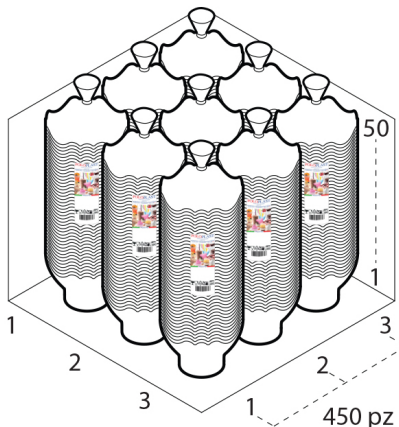

Dimensioni e volume		Dimensioni Esterne		Dimensioni Interne		Dimensioni Fondo	
Altezza	8,94 cm	Larghezza	-	Larghezza	-	Larghezza	-
Capacità Raso	-	Lunghezza	-	Lunghezza	-	Lunghezza	-
Capacità utile	550 cc	Diametro	13,13 cm	Diametro	-	Diametro	7,17 cm

Personalizzabile: COLORE PERSONALIZZATO, ETICHETTE, MONOCOLORE, TAMPOGRAFIA

SCATOLA

Codice Scatola **SC375**
 Volume **0,053698064 mc**
 Peso Lordo (1) **9,094 Kg**

Dimensioni Esterne

Larghezza (L)	40,4 cm
Lunghezza (B)	40,4 cm
Altezza (H)	32,9 cm

Dimensioni Interne

Larghezza	39 cm
Lunghezza	39 cm
Altezza	31,5 cm

PALLET

Configurazione PALLETEURO SC375 (36)

Altezza (2)	210 cm
Peso (3)	347,384 kg
Scatole per Pallet	36
Numero Piani	6
Scatole per Piano	6
Scatole Ultimo Piano	0
Volume (4)	2,016 mc
Q.tà per Pallet	16200 PZ

CONFEZIONAMENTO

Q.tà totale **450 PZ**
 Confezioni per scatola **9**
 Q.tà per confezione **50 PZ**

- (1) Il peso lordo della scatole comprende il peso di tutti gli accessori (peso dell'imballo, nastro, sacchetto ecc...)
- (2) L'altezza del bancale comprende l'altezza della pedana
- (3) Il peso lordo del bancale comprende il peso di tutti gli accessori (peso di ogni cartone, film estensibile, pedana ecc...)
- (4) Il volume del bancale comprende anche il volume della pedana
- (5) Il peso delle confezioni può avere una tolleranza del +/- 2%