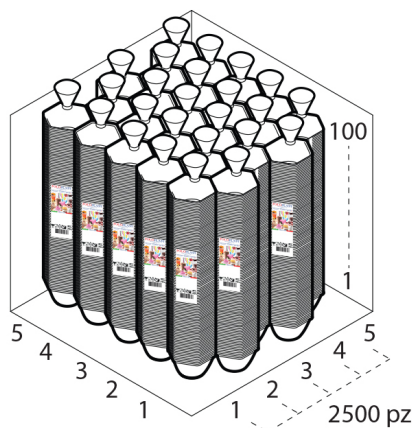

SCATOLA

Codice Scatola **SC193-**
 Volume **0,061858864 mc**
 Peso Lordo (2) **10,712 Kg**

Dimensioni Esterne (1)

	Larghezza (L)	40,4
	Lunghezza (B)	40,4
	Altezza (H)	37,9

Dimensioni Interne (1)

	Larghezza	39
	Lunghezza	39
	Altezza	36,5

PALLET

Configurazione PALLETEURO SC193 (36)

Altezza (3)	236 cm
Peso (4)	405,632 kg
Scatole per Pallet	36
Numero Piani	6
Scatole per Piano	6
Scatole Ultimo Piano	0
Volume (5)	2,2656 mc
Q.tà per Pallet	90000 0

CONFEZIONAMENTO

Q.tà totale **2500 PZ**
 Confezioni per scatola **25 PZ**
 Q.tà per confezione **100 PZ**

- (1) Unità di misura: (cm) centimetri, (cc) centimetri cubici, (mc) metricubi, (Kg) chilogrammi e (g) grammi
- (2) Il peso lordo della scatole comprende il peso di tutti gli accessori (peso dell'imballo, nastro, sacchetto ecc...)
- (3) L'altezza del bancale comprende l'altezza della pedana
- (4) Il peso lordo del bancale comprende il peso di tutti gli accessori (peso di ogni cartone, film estensibile, pedana ecc...)
- (5) Il volume del bancale comprende anche il volume della pedana
- (6) Il peso delle confezioni può avere una tolleranza del +/- 2%