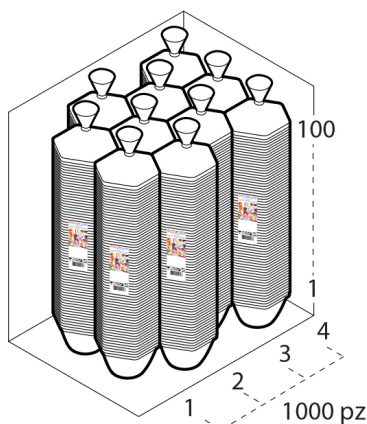

Dimensioni Esterne (1)

	Larghezza	9,3
	Lunghezza	0
	Diametro	10,2

Dimensioni Interne (1)

	Larghezza	0
	Lunghezza	0
	Diametro	0

Dimensioni Fondo (1)

	Larghezza	0
	Lunghezza	0
	Diametro	4,2

Personalizzabile: **COLORE PERSONALIZZATO, ETICHETTE, MONOCOLORE**

SCATOLA

Codice Scatola **SC150**
 Volume **0,057691904 mc**
 Peso Lordo (2) **9,799 Kg**

Dimensioni Esterne (1)

	Larghezza (L)	30,4
	Lunghezza (B)	40,9
	Altezza (H)	46,4

Dimensioni Interne (1)

	Larghezza	29
	Lunghezza	39,5
	Altezza	45

PALLET

Configurazione PALLETEURO SC150 (38)

Altezza (3)	240 cm
Peso (4)	392,362 kg
Scatole per Pallet	38
Numero Piani	4
Scatole per Piano	8
Scatole Ultimo Piano	6
Volume (5)	2,304 mc
Q.tà per Pallet	38000 0

CONFEZIONAMENTO

Q.tà totale **1000 PZ**
 Confezioni per scatola **10 PZ**
 Q.tà per confezione **100 PZ**

- (1) Unità di misura: (cm) centimetri, (cc) centimetri cubici, (mc) metricubi, (Kg) chilogrammi e (g) grammi
- (2) Il peso lordo della scatola comprende il peso di tutti gli accessori (peso dell'imballo, nastro, sacchetto ecc...)
- (3) L'altezza del bancale comprende l'altezza della pedana
- (4) Il peso lordo del bancale comprende il peso di tutti gli accessori (peso di ogni cartone, film estensibile, pedana ecc...)
- (5) Il volume del bancale comprende anche il volume della pedana
- (6) Il peso delle confezioni può avere una tolleranza del +/- 2%