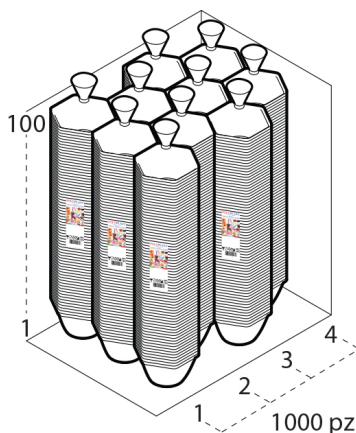

Dimensioni Esterne (1)

Larghezza	10,2
Lunghezza	0
Diametro	11

Dimensioni Interne (1)

Larghezza	0
Lunghezza	0
Diametro	0

Dimensioni Fondo (1)

Larghezza	0
Lunghezza	0
Diametro	4,5

Personalizzabile: **COLORE PERSONALIZZATO, ETICHETTE, MONOCOLORE**

SCATOLA

Codice Scatola **SC195-NEUTRA**
 Volume **0,047775424 mc**
 Peso Lordo (2) **11,226 Kg**

Dimensioni Esterne (1)

Larghezza (L)	30,4
Lunghezza (B)	40,4
Altezza (H)	38,9

Dimensioni Interne (1)

Larghezza	29
Lunghezza	39
Altezza	37,5

PALLET

Configurazione PALLETEURO SC195-NEUTRA (40)

Altezza (3)	207 cm
Peso (4)	469,040 kg
Scatole per Pallet	40
Numero Piani	5
Scatole per Piano	8
Scatole Ultimo Piano	0
Volume (5)	1,9872 mc
Q.tà per Pallet	40000 0

CONFEZIONAMENTO

Q.tà totale **1000 PZ**
 Confezioni per scatola **10 PZ**
 Q.tà per confezione **100 PZ**

- (1) Unità di misura: (cm) centimetri, (cc) centimetri cubici, (mc) metricubi, (Kg) chilogrammi e (g) grammi
- (2) Il peso lordo della scatole comprende il peso di tutti gli accessori (peso dell'imballo, nastro, sacchetto ecc...)
- (3) L'altezza del bancale comprende l'altezza della pedana
- (4) Il peso lordo del bancale comprende il peso di tutti gli accessori (peso di ogni cartone, film estensibile, pedana ecc...)
- (5) Il volume del bancale comprende anche il volume della pedana
- (6) Il peso delle confezioni può avere una tolleranza del +/- 2%