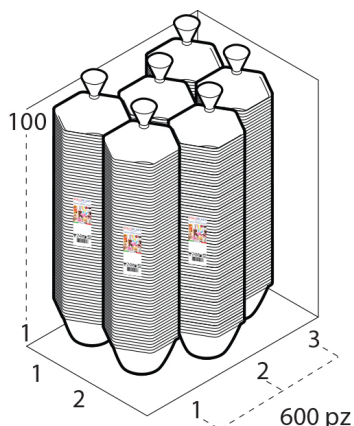

COPPA BACKINO 500 cc PP MULTICOLOR

Tecnica Stampaggio **Iniezione**
Materiale **PP**
Colore **MULTICOLOR**
Codice EAN **8027499001280**
Nomenclatura **39269097**

Dimensioni e volume (1)

Altezza	7,4
Capacità Raso	0
Capacità utile	500 cc

Dimensioni Esterne (1)

Larghezza	12,7
Lunghezza	0
Diametro	13,8

Dimensioni Interne (1)

Larghezza	0
Lunghezza	0
Diametro	0

Dimensioni Fondo (1)

Larghezza	0
Lunghezza	0
Diametro	5,7

Personalizzabile: **COLORE PERSONALIZZATO, ETICHETTE, MONOCOLORE**

SCATOLA

Codice Scatola **SC450-550-250-**
Volume **0,064528984 mc**
Peso Lordo (2) **12,583 Kg**

Dimensioni Esterne (1)

Larghezza (L)	29,9
Lunghezza (B)	42,4
Altezza (H)	50,9

Dimensioni Interne (1)

Larghezza	28,5
Lunghezza	41
Altezza	49,5

CONFEZIONAMENTO

Q.tà totale **600 PZ**
Confezioni per scatola **6 PZ**
Q.tà per confezione **100 PZ**