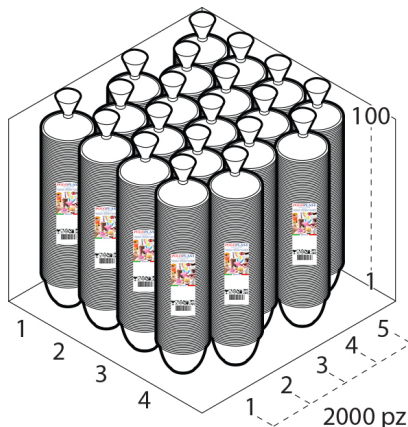

CONFEZIONAMENTO

Q.tà totale **2000 PZ**
Confezioni per scatola **20 PZ**
Q.tà per confezione **100 PZ**

(1) Unità di misura: (cm) centimetri, (cc) centimetri cubici, (mc) metricubi, (Kg) chilogrammi e (g) grammi
(2) Il peso lordo della scatole comprende il peso di tutti gli accessori (peso dell'imballo, nastro, sacchetto ecc...)
(3) L'altezza del bancale comprende l'altezza della pedana
(4) Il peso lordo del bancale comprende il peso di tutti gli accessori (peso di ogni cartone, film estensibile, pedana ecc...)
(5) Il volume del bancale comprende anche il volume della pedana
(6) Il peso delle confezioni può avere una tolleranza del +/- 2%

I dati tecnici possono variare senza preavviso e non sono impegnativi
Pesi, misure e grammature possono subire variazioni del +/- 5%