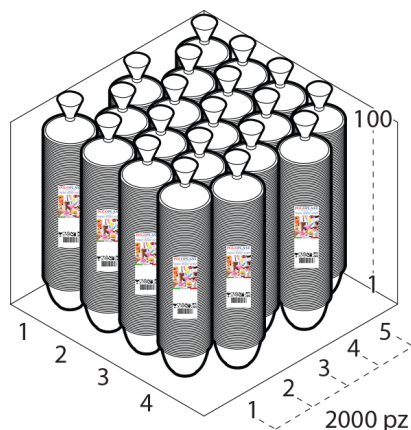

CONFEZIONAMENTO

Q.tà totale **2000 PZ**
Confezioni per scatola **20 PZ**
Q.tà per confezione **100 PZ**

- (1) Unità di misura: (cm) centimetri, (cc) centimetri cubici, (mc) metricubi, (Kg) chilogrammi e (g) grammi
- (2) Il peso lordo della scatole comprende il peso di tutti gli accessori (peso dell'imballo, nastro, sacchetto ecc...)
- (3) L'altezza del bancale comprende l'altezza della pedana
- (4) Il peso lordo del bancale comprende il peso di tutti gli accessori (peso di ogni cartone, film estensibile, pedana ecc...)
- (5) Il volume del bancale comprende anche il volume della pedana
- (6) Il peso delle confezioni può avere una tolleranza del +/- 2%

I dati tecnici possono variare senza preavviso e non sono impegnativi
Pesì, misure e grammature possono subire variazioni del +/- 5%