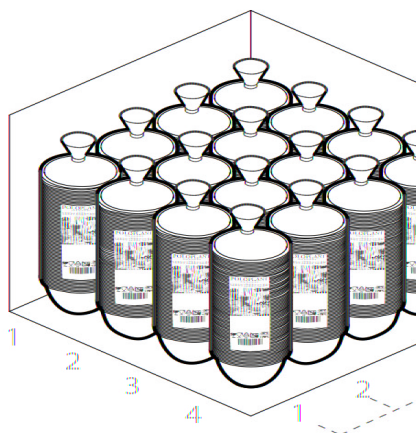

SCATOLA

Codice Scatola **SC193-**
 Volume **0,061858864 mc**
 Peso Lordo (2) **13,412 Kg**

Dimensioni Esterne (1)

Larghezza (L)	40,4
Lunghezza (B)	40,4
Altezza (H)	37,9

Dimensioni Interne (1)

Larghezza	39
Lunghezza	39
Altezza	36,5

PALLET

Configurazione PALLETEURO SC193 (36)

Altezza (3)	236 cm
Peso (4)	502,832 kg
Scatole per Pallet	36
Numero Piani	6
Scatole per Piano	6
Scatole Ultimo Piano	0
Volume (5)	2,2656 mc
Q.tà per Pallet	43200 0

CONFEZIONAMENTO

Q.tà totale **1200 PZ**
 Confezioni per scatola **16 PZ**
 Q.tà per confezione **75 PZ**

- (1) Unità di misura: (cm) centimetri, (cc) centimetri cubici, (mc) metricubi, (Kg) chilogrammi e (g) grammi
- (2) Il peso lordo della scatole comprende il peso di tutti gli accessori (peso dell'imballo, nastro, sacchetto ecc...)
- (3) L'altezza del bancale comprende l'altezza della pedana
- (4) Il peso lordo del bancale comprende il peso di tutti gli accessori (peso di ogni cartone, film estensibile, pedana ecc...)
- (5) Il volume del bancale comprende anche il volume della pedana
- (6) Il peso delle confezioni può avere una tolleranza del +/- 2%