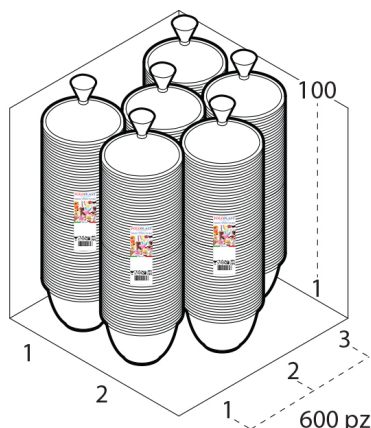

COPPA KOKO' 750 cc PP MULTICOLOR

Tecnica Stampaggio **Iniezione**
 Materiale **PP**
 Colore **MULTICOLOR**
 Codice EAN **8027499001549**
 Nomenclatura **39269097**

Dimensioni e volume (1)

Altezza	8,6
Capacità Raso	0
Capacità utile	750 cc

SCATOLA

Codice Scatola **SC280/281**
 Volume **0,070835744 mc**
 Peso Lordo (2) **14,079 Kg**

Dimensioni Esterne (1)

Larghezza (L)	40,4
Lunghezza (B)	40,4
Altezza (H)	43,4

Dimensioni Interne (1)

Larghezza	39
Lunghezza	39
Altezza	42

PALLET

Configurazione PALLETEURO SC280/281 (30)

Altezza (3)	230 cm
Peso (4)	442,370 kg
Scatole per Pallet	30
Numero Piani	5
Scatole per Piano	6
Scatole Ultimo Piano	0
Volume (5)	2,208 mc
Q.tà per Pallet	18000 0

CONFEZIONAMENTO

Q.tà totale **600 PZ**
 Confezioni per scatola **6 PZ**
 Q.tà per confezione **100 PZ**

- (1) Unità di misura: (cm) centimetri, (cc) centimetri cubici, (mc) metricubi, (Kg) chilogrammi e (g) grammi
- (2) Il peso lordo della scatole comprende il peso di tutti gli accessori (peso dell'imballo, nastro, sacchetto ecc...)
- (3) L'altezza del bancale comprende l'altezza della pedana
- (4) Il peso lordo del bancale comprende il peso di tutti gli accessori (peso di ogni cartone, film estensibile, pedana ecc...)
- (5) Il volume del bancale comprende anche il volume della pedana
- (6) Il peso delle confezioni può avere una tolleranza del +/- 2%