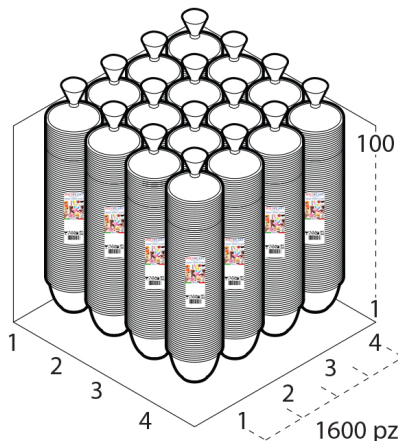

**Personalizzabile:** COLORE PERSONALIZZATO, ETICHETTE, MONOCOLORE, TAMPOGRAFIA

**SCATOLA**

Codice Scatola **SC193-**  
 Volume **0,061858864 mc**  
 Peso Lordo (2) **12,332 Kg**

Dimensioni Esterne (1)		Dimensioni Interne (1)	
	Larghezza (L) <b>40,4</b>		Larghezza <b>39</b>
	Lunghezza (B) <b>40,4</b>		Lunghezza <b>39</b>
	Altezza (H) <b>37,9</b>		Altezza <b>36,5</b>

**PALLET**

**Configurazione PALLETEURO SC193 (36)**

Altezza (3)	<b>236 cm</b>
Peso (4)	<b>463,952 kg</b>
Scatole per Pallet	<b>36</b>
Numero Piani	<b>6</b>
Scatole per Piano	<b>6</b>
Scatole Ultimo Piano	<b>0</b>
Volume (5)	<b>2,2656 mc</b>
Q.tà per Pallet	<b>57600 0</b>

**CONFEZIONAMENTO**

Q.tà totale **1600 PZ**  
 Confezioni per scatola **16 PZ**  
 Q.tà per confezione **100 PZ**

(1) Unità di misura: (cm) centimetri, (cc) centimetri cubici, (mc) metricubi, (Kg) chilogrammi e (g) grammi  
 (2) Il peso lordo della scatole comprende il peso di tutti gli accessori (peso dell'imballo, nastro, sacchetto ecc...)  
 (3) L'altezza del bancale comprende l'altezza della pedana  
 (4) Il peso lordo del bancale comprende il peso di tutti gli accessori (peso di ogni cartone, film estensibile, pedana ecc...)  
 (5) Il volume del bancale comprende anche il volume della pedana  
 (6) Il peso delle confezioni può avere una tolleranza del +/- 2%