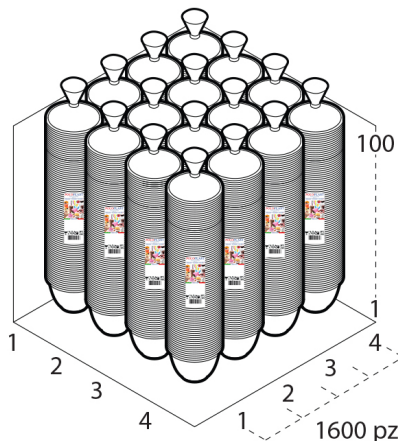

COPPA KOKO' 180 cc PP TRASPARENTE

Tecnica Stampaggio **Iniezione**
 Materiale **PP**
 Colore **TRASPARENTE**
 Codice EAN **8027499002140**
 Nomenclatura **39269097**

Dimensioni e volume (1)

Altezza	5,5
Capacità Raso	0
Capacità utile	180 cc

SCATOLA

Codice Scatola **SC193-**
 Volume **0,061858864 mc**
 Peso Lordo (2) **12,332 Kg**

Dimensioni Esterne (1)

Larghezza (L)	40,4
Lunghezza (B)	40,4
Altezza (H)	37,9

Dimensioni Interne (1)

Larghezza	39
Lunghezza	39
Altezza	36,5

CONFEZIONAMENTO

Q.tà totale **1600 PZ**
 Confezioni per scatola **16 PZ**
 Q.tà per confezione **100 PZ**

PALLET

Configurazione PALLETEURO SC193 (36)

Altezza (3) **236 cm**
 Peso (4) **463,952 kg**
 Scatole per Pallet **36**
 Numero Piani **6**
 Scatole per Piano **6**
 Scatole Ultimo Piano **0**
 Volume (5) **2,2656 mc**
 Q.tà per Pallet **57600 0**

- (1) Unità di misura: (cm) centimetri, (cc) centimetri cubici, (mc) metricubi, (Kg) chilogrammi e (g) grammi
- (2) Il peso lordo della scatole comprende il peso di tutti gli accessori (peso dell'imballo, nastro, sacchetto ecc...)
- (3) L'altezza del bancale comprende l'altezza della pedana
- (4) Il peso lordo del bancale comprende il peso di tutti gli accessori (peso di ogni cartone, film estensibile, pedana ecc...)
- (5) Il volume del bancale comprende anche il volume della pedana
- (6) Il peso delle confezioni può avere una tolleranza del +/- 2%