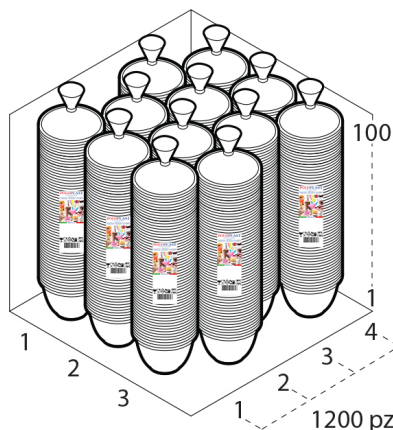

COPPA KOKO' 280 cc PP MULTICOLOR

Tecnica Stampaggio **Iniezione**
 Materiale **PP**
 Colore **MULTICOLOR**
 Codice EAN **8027499002232**
 Nomenclatura **39269097**

Dimensioni e volume (1)

	Altezza	6,2
	Capacità Raso	0
	Capacità utile	280 cc

SCATOLA

Codice Scatola **SC193-**
 Volume **0,061858864 mc**
 Peso Lordo (2) **13,272 Kg**

Dimensioni Esterne (1)

	Larghezza (L)	40,4
	Lunghezza (B)	40,4
	Altezza (H)	37,9

Dimensioni Interne (1)

	Larghezza	39
	Lunghezza	39
	Altezza	36,5

PALLET

Configurazione PALLETEURO SC193 (36)

Altezza (3)	236 cm
Peso (4)	497,792 kg
Scatole per Pallet	36
Numero Piani	6
Scatole per Piano	6
Scatole Ultimo Piano	0
Volume (5)	2,2656 mc
Q.tà per Pallet	43200 0

CONFEZIONAMENTO

Q.tà totale **1200 PZ**
 Confezioni per scatola **12 PZ**
 Q.tà per confezione **100 PZ**

- (1) Unità di misura: (cm) centimetri, (cc) centimetri cubici, (mc) metricubi, (Kg) chilogrammi e (g) grammi
- (2) Il peso lordo della scatole comprende il peso di tutti gli accessori (peso dell'imballo, nastro, sacchetto ecc...)
- (3) L'altezza del bancale comprende l'altezza della pedana
- (4) Il peso lordo del bancale comprende il peso di tutti gli accessori (peso di ogni cartone, film estensibile, pedana ecc...)
- (5) Il volume del bancale comprende anche il volume della pedana
- (6) Il peso delle confezioni può avere una tolleranza del +/- 2%