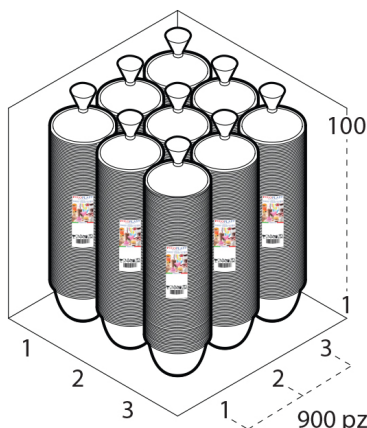

COPPA KOKO' 350 cc PP MULTICOLOR

Tecnica Stampaggio **Iniezione**
 Materiale **PP**
 Colore **MULTICOLOR**
 Codice EAN **8027499002744**
 Nomenclatura **39269097**

Dimensioni e volume (1)

Altezza	7
Capacità Raso	0
Capacità utile	350 cc

SCATOLA

Codice Scatola **SC280/281**
 Volume **0,070835744 mc**
 Peso Lordo (2) **12,549 Kg**

Dimensioni Esterne (1)

Larghezza (L)	40,4
Lunghezza (B)	40,4
Altezza (H)	43,4

Dimensioni Interne (1)

Larghezza	39
Lunghezza	39
Altezza	42

PALLET

Configurazione PALLETEURO SC280/281 (30)

Altezza (3)	230 cm
Peso (4)	396,470 kg
Scatole per Pallet	30
Numero Piani	5
Scatole per Piano	6
Scatole Ultimo Piano	0
Volume (5)	2,208 mc
Q.tà per Pallet	27000 0

CONFEZIONAMENTO

Q.tà totale **900 PZ**
 Confezioni per scatola **9 PZ**
 Q.tà per confezione **100 PZ**

- (1) Unità di misura: (cm) centimetri, (cc) centimetri cubici, (mc) metricubi, (Kg) chilogrammi e (g) grammi
- (2) Il peso lordo della scatole comprende il peso di tutti gli accessori (peso dell'imballo, nastro, sacchetto ecc...)
- (3) L'altezza del bancale comprende l'altezza della pedana
- (4) Il peso lordo del bancale comprende il peso di tutti gli accessori (peso di ogni cartone, film estensibile, pedana ecc...)
- (5) Il volume del bancale comprende anche il volume della pedana
- (6) Il peso delle confezioni può avere una tolleranza del +/- 2%