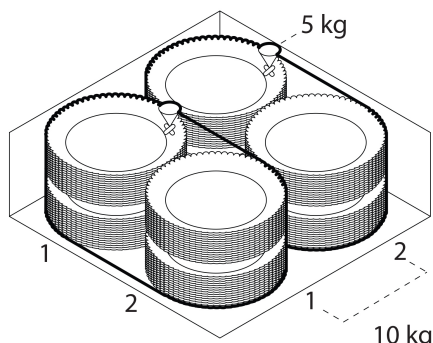

Dimensioni Esterne (1)

Larghezza	0
Lunghezza	0
Diametro	20

Dimensioni Interne (1)

Larghezza	0
Lunghezza	0
Diametro	16,5

Dimensioni Fondo (1)

Larghezza	0
Lunghezza	0
Diametro	10

Personalizzabile: **COLORE PERSONALIZZATO, ETICHETTE, MONOCOLORE, TAMPOGRAFIA**

SCATOLA

Codice Scatola **SC040**
 Volume **0,032179904 mc**
 Peso Lordo (2) **10,681 Kg**

Dimensioni Esterne (1)

Larghezza (L)	42,4
Lunghezza (B)	42,4
Altezza (H)	17,9

Dimensioni Interne (1)

Larghezza	41
Lunghezza	41
Altezza	16,5

PALLET

Configurazione PALLETEURO SC040 (42)

Altezza (3)	130 cm
Peso (4)	468,602 kg
Scatole per Pallet	42
Numero Piani	7
Scatole per Piano	6
Scatole Ultimo Piano	0
Volume (5)	1,248 mc
Q.tà per Pallet	420 0

CONFEZIONAMENTO

Q.tà totale **10 KG (6)**
 Confezioni per scatola **2 KG (6)**
 Q.tà per confezione **5 KG (6)**

- (1) Unità di misura: (cm) centimetri, (cc) centimetri cubici, (mc) metricubi, (Kg) chilogrammi e (g) grammi
- (2) Il peso lordo della scatole comprende il peso di tutti gli accessori (peso dell'imballo, nastro, sacchetto ecc...)
- (3) L'altezza del bancale comprende l'altezza della pedana
- (4) Il peso lordo del bancale comprende il peso di tutti gli accessori (peso di ogni cartone, film estensibile, pedana ecc...)
- (5) Il volume del bancale comprende anche il volume della pedana
- (6) Il peso delle confezioni può avere una tolleranza del +/- 2%