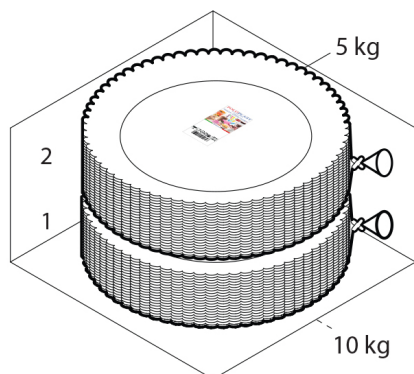

VASSOIO TRINATO PS BIANCO COPRENTE

Tecnica Stampaggio **Iniezione**
 Materiale **PS**
 Colore **BIANCO**
 Codice EAN **8027499010459**
 Nomenclatura **39269097**

Dimensioni e volume (1)

Altezza	1,5
Capacità Raso	0
Capacità utile	0

SCATOLA

Codice Scatola **SC045**
 Volume **0,033710004 mc**
 Peso Lordo (2) **10,56 Kg**

Dimensioni Esterne (1)

Larghezza (L)	34,4
Lunghezza (B)	34,4
Altezza (H)	25,9

Dimensioni Interne (1)

Larghezza	33
Lunghezza	33
Altezza	24,5

PALLET

Configurazione PALLETEURO SC045 (36)

Altezza (3)	165 cm
Peso (4)	400,16 kg
Scatole per Pallet	36
Numero Piani	6
Scatole per Piano	6
Scatole Ultimo Piano	0
Volume (5)	1,584 mc
Q.tà per Pallet	360 0

CONFEZIONAMENTO

Q.tà totale	10 KG (6)
Confezioni per scatola	2 KG (6)
Q.tà per confezione	5 KG (6)

- (1) Unità di misura: (cm) centimetri, (cc) centimetri cubici, (mc) metricubi, (Kg) chilogrammi e (g) grammi
- (2) Il peso lordo della scatole comprende il peso di tutti gli accessori (peso dell'imballo, nastro, sacchetto ecc...)
- (3) L'altezza del bancale comprende l'altezza della pedana
- (4) Il peso lordo del bancale comprende il peso di tutti gli accessori (peso di ogni cartone, film estensibile, pedana ecc...)
- (5) Il volume del bancale comprende anche il volume della pedana
- (6) Il peso delle confezioni può avere una tolleranza del +/- 2%