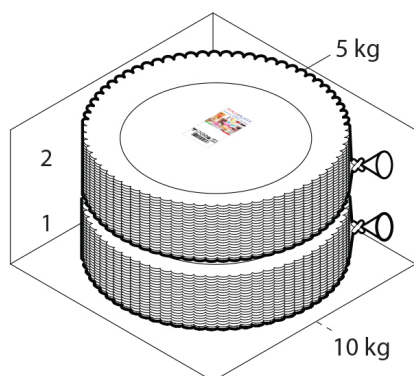

Dimensioni Fondo (1)

| | |
|-----------|----|
| Larghezza | 0 |
| Lunghezza | 0 |
| Diametro | 25 |

Personalizzabile: **COLORE PERSONALIZZATO, ETICHETTE, MONOCOLORE, TAMPOGRAFIA**

SCATOLA

Codice Scatola **SC046**
 Volume **0,029933464 mc**
 Peso Lordo (2) **10,595 Kg**

Dimensioni Esterne (1)

| | |
|---------------|------|
| Larghezza (L) | 37,4 |
| Lunghezza (B) | 37,4 |
| Altezza (H) | 21,4 |

Dimensioni Interne (1)

| | |
|-----------|----|
| Larghezza | 36 |
| Lunghezza | 36 |
| Altezza | 20 |

PALLET

Configurazione PALLETEURO SC046 (36)

| | |
|----------------------|------------|
| Altezza (3) | 135 cm |
| Peso (4) | 401,420 kg |
| Scatole per Pallet | 36 |
| Numero Piani | 6 |
| Scatole per Piano | 6 |
| Scatole Ultimo Piano | 0 |
| Volume (5) | 1,296 mc |
| Q.tà per Pallet | 360 0 |

CONFEZIONAMENTO

Q.tà totale **10 KG (6)**
 Confezioni per scatola **2 KG (6)**
 Q.tà per confezione **5 KG (6)**

- (1) Unità di misura: (cm) centimetri, (cc) centimetri cubici, (mc) metricubi, (Kg) chilogrammi e (g) grammi
- (2) Il peso lordo della scatole comprende il peso di tutti gli accessori (peso dell'imballo, nastro, sacchetto ecc...)
- (3) L'altezza del bancale comprende l'altezza della pedana
- (4) Il peso lordo del bancale comprende il peso di tutti gli accessori (peso di ogni cartone, film estensibile, pedana ecc...)
- (5) Il volume del bancale comprende anche il volume della pedana
- (6) Il peso delle confezioni può avere una tolleranza del +/- 2%