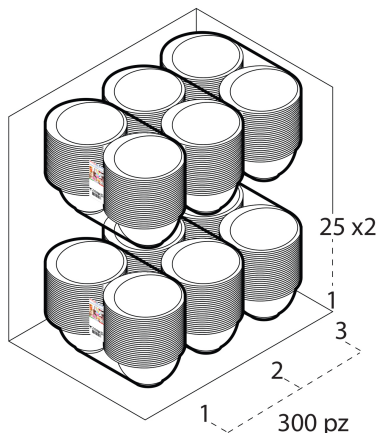

COPPA MIMI 80 cc PS NERO COPRENTE

Tecnica Stampaggio **Iniezione**
 Materiale **PS**
 Colore **NERO**
 Codice EAN **8027499003284**
 Nomenclatura **39269097**

Dimensioni e volume (1)		Dimensioni Esterne (1)		Dimensioni Interne (1)		Dimensioni Fondo (1)	
Altezza	4,15	Larghezza	0	Larghezza	0	Larghezza	0
Capacità Raso	0	Lunghezza	0	Lunghezza	0	Lunghezza	0
Capacità utile	80 cc	Diametro	8,45	Diametro	0	Diametro	0

Personalizzabile: **COLORE PERSONALIZZATO, ETICHETTE, MONOCOLORE, TAMPOGRAFIA**

SCATOLA

Codice Scatola **SC403**
 Volume **0,015675 mc**
 Peso Lordo (2) **2,266 Kg**

Dimensioni Esterne (1)		Dimensioni Interne (1)	
Larghezza (L)	27,5	Larghezza	26,5
Lunghezza (B)	20	Lunghezza	19
Altezza (H)	28,5	Altezza	27,5

PALLET

Configurazione PALLETEURO SC403 (126)
 Altezza (3) **208 cm**
 Peso (4) **305,516 kg**
 Scatole per Pallet **126**
 Numero Piani **7**
 Scatole per Piano **18**
 Scatole Ultimo Piano **0**
 Volume (5) **1,9968 mc**
 Q.tà per Pallet **37800 0**

CONFEZIONAMENTO

Q.tà totale **300 PZ**
 Confezioni per scatola **6 PZ**
 Q.tà per confezione **50 PZ**

(1) Unità di misura: (cm) centimetri, (cc) centimetri cubici, (mc) metricubi, (Kg) chilogrammi e (g) grammi
 (2) Il peso lordo della scatole comprende il peso di tutti gli accessori (peso dell'imballo, nastro, sacchetto ecc...)
 (3) L'altezza del bancale comprende l'altezza della pedana
 (4) Il peso lordo del bancale comprende il peso di tutti gli accessori (peso di ogni cartone, film estensibile, pedana ecc...)
 (5) Il volume del bancale comprende anche il volume della pedana
 (6) Il peso delle confezioni può avere una tolleranza del +/- 2%