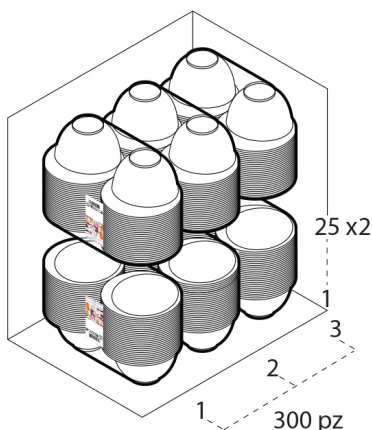

SCATOLA

Codice Scatola **SC403**
 Volume **0,015675 mc**
 Peso Lordo (2) **2,266 Kg**

Dimensioni Esterne (1)

Larghezza (L)	27,5
Lunghezza (B)	20
Altezza (H)	28,5

Dimensioni Interne (1)

Larghezza	26,5
Lunghezza	19
Altezza	27,5

PALLET

Configurazione PALLETEURO SC403 (126)

Altezza (3)	208 cm
Peso (4)	305,516 kg
Scatole per Pallet	126
Numero Piani	7
Scatole per Piano	18
Scatole Ultimo Piano	0
Volume (5)	1,9968 mc
Q.tà per Pallet	37800 0

CONFEZIONAMENTO

Q.tà totale **300 PZ**
 Confezioni per scatola **6 PZ**
 Q.tà per confezione **50 PZ**

- (1) Unità di misura: (cm) centimetri, (cc) centimetri cubici, (mc) metricubi, (Kg) chilogrammi e (g) grammi
- (2) Il peso lordo della scatole comprende il peso di tutti gli accessori (peso dell'imballo, nastro, sacchetto ecc...)
- (3) L'altezza del bancale comprende l'altezza della pedana
- (4) Il peso lordo del bancale comprende il peso di tutti gli accessori (peso di ogni cartone, film estensibile, pedana ecc...)
- (5) Il volume del bancale comprende anche il volume della pedana
- (6) Il peso delle confezioni può avere una tolleranza del +/- 2%