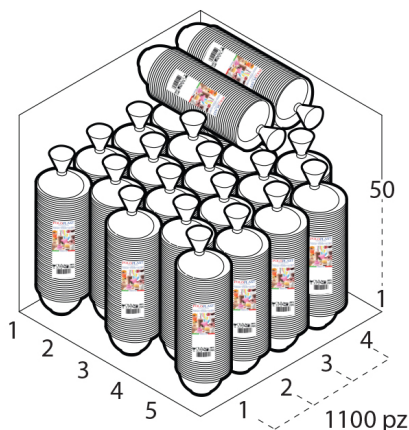

SCATOLA

Codice Scatola **SC193-**
 Volume **0,061858864 mc**
 Peso Lordo (2) **7,632 Kg**

Dimensioni Esterne (1)

Larghezza (L)	40,4
Lunghezza (B)	40,4
Altezza (H)	37,9

Dimensioni Interne (1)

Larghezza	39
Lunghezza	39
Altezza	36,5

PALLET

Configurazione PALLETEURO SC193 (36)

Altezza (3)	236 cm
Peso (4)	294,752 kg
Scatole per Pallet	36
Numero Piani	6
Scatole per Piano	6
Scatole Ultimo Piano	0
Volume (5)	2,2656 mc
Q.tà per Pallet	39600 0

CONFEZIONAMENTO

Q.tà totale **1100 PZ**
 Confezioni per scatola **22 PZ**
 Q.tà per confezione **50 PZ**

- (1) Unità di misura: (cm) centimetri, (cc) centimetri cubici, (mc) metricubi, (Kg) chilogrammi e (g) grammi
- (2) Il peso lordo della scatole comprende il peso di tutti gli accessori (peso dell'imballo, nastro, sacchetto ecc...)
- (3) L'altezza del bancale comprende l'altezza della pedana
- (4) Il peso lordo del bancale comprende il peso di tutti gli accessori (peso di ogni cartone, film estensibile, pedana ecc...)
- (5) Il volume del bancale comprende anche il volume della pedana
- (6) Il peso delle confezioni può avere una tolleranza del +/- 2%