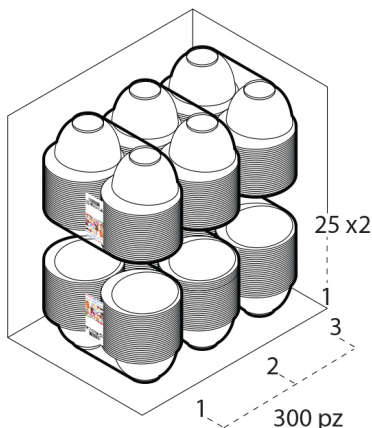

SCATOLA

Codice Scatola **SC403**
 Volume **0,015675 mc**
 Peso Lordo (2) **2,512 Kg**

Dimensioni Esterne (1)

Larghezza (L)	27,5
Lunghezza (B)	20
Altezza (H)	28,5

Dimensioni Interne (1)

Larghezza	26,5
Lunghezza	19
Altezza	27,5

PALLET

Configurazione PALLETEURO SC403 (126)

Altezza (3)	208 cm
Peso (4)	336,512 kg
Scatole per Pallet	126
Numero Piani	7
Scatole per Piano	18
Scatole Ultimo Piano	0
Volume (5)	1,9968 mc
Q.tà per Pallet	37800 0

CONFEZIONAMENTO

Q.tà totale **300 PZ**
 Confezioni per scatola **6 PZ**
 Q.tà per confezione **50 PZ**

(1) Unità di misura: (cm) centimetri, (cc) centimetri cubici, (mc) metricubi, (Kg) chilogrammi e (g) grammi
 (2) Il peso lordo della scatole comprende il peso di tutti gli accessori (peso dell'imballo, nastro, sacchetto ecc...)
 (3) L'altezza del bancale comprende l'altezza della pedana
 (4) Il peso lordo del bancale comprende il peso di tutti gli accessori (peso di ogni cartone, film estensibile, pedana ecc...)
 (5) Il volume del bancale comprende anche il volume della pedana
 (6) Il peso delle confezioni può avere una tolleranza del +/- 2%