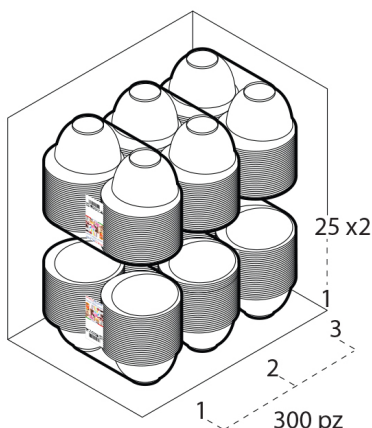

CONFEZIONAMENTO

Q.tà totale **300 PZ**
Confezioni per scatola **6 PZ**
Q.tà per confezione **50 PZ**

- (1) Unità di misura: (cm) centimetri, (cc) centimetri cubici, (mc) metricubi, (Kg) chilogrammi e (g) grammi
- (2) Il peso lordo della scatole comprende il peso di tutti gli accessori (peso dell'imballo, nastro, sacchetto ecc...)
- (3) L'altezza del bancale comprende l'altezza della pedana
- (4) Il peso lordo del bancale comprende il peso di tutti gli accessori (peso di ogni cartone, film estensibile, pedana ecc...)
- (5) Il volume del bancale comprende anche il volume della pedana
- (6) Il peso delle confezioni può avere una tolleranza del +/- 2%

I dati tecnici possono variare senza preavviso e non sono impegnativi
Pesì, misure e grammature possono subire variazioni del +/- 5%