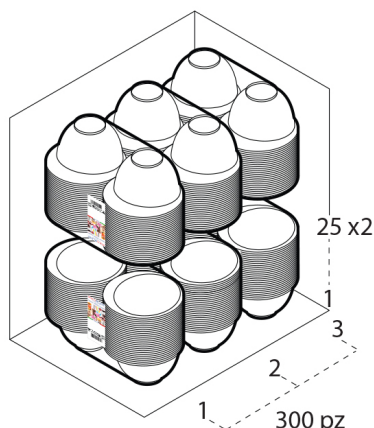

CONFEZIONAMENTO

Q.tà totale **300 PZ**
Confezioni per scatola **6 PZ**
Q.tà per confezione **50 PZ**

- (1) Unità di misura: (cm) centimetri, (cc) centimetri cubici, (mc) metricubi, (Kg) chilogrammi e (g) grammi
- (2) Il peso lordo della scatole comprende il peso di tutti gli accessori (peso dell'imballo, nastro, sacchetto ecc...)
- (3) L'altezza del bancale comprende l'altezza della pedana
- (4) Il peso lordo del bancale comprende il peso di tutti gli accessori (peso di ogni cartone, film estensibile, pedana ecc...)
- (5) Il volume del bancale comprende anche il volume della pedana
- (6) Il peso delle confezioni può avere una tolleranza del +/- 2%

I dati tecnici possono variare senza preavviso e non sono impegnativi
Pesì, misure e grammature possono subire variazioni del +/- 5%