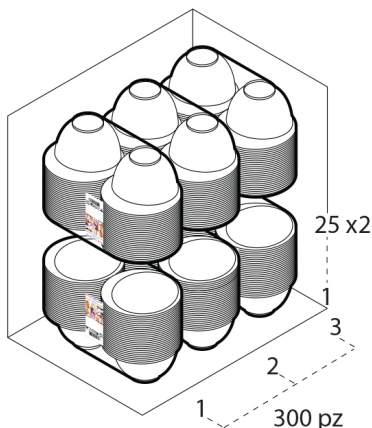

SCATOLA

Codice Scatola **SC097**
 Volume **0,034883784 mc**
 Peso Lordo (2) **4,816 Kg**

Dimensioni Esterne (1)

Larghezza (L)	23,4
Lunghezza (B)	40,4
Altezza (H)	36,9

Dimensioni Interne (1)

Larghezza	22
Lunghezza	39
Altezza	35,5

PALLET

Configurazione PALLETEURO SC097 (60)

Altezza (3)	230 cm
Peso (4)	308,960 kg
Scatole per Pallet	60
Numero Piani	6
Scatole per Piano	10
Scatole Ultimo Piano	0
Volume (5)	2,208 mc
Q.tà per Pallet	18000 0

CONFEZIONAMENTO

Q.tà totale **300 PZ**
 Confezioni per scatola **6 PZ**
 Q.tà per confezione **50 PZ**

(1) Unità di misura: (cm) centimetri, (cc) centimetri cubici, (mc) metricubi, (Kg) chilogrammi e (g) grammi
 (2) Il peso lordo della scatole comprende il peso di tutti gli accessori (peso dell'imballo, nastro, sacchetto ecc...)
 (3) L'altezza del bancale comprende l'altezza della pedana
 (4) Il peso lordo del bancale comprende il peso di tutti gli accessori (peso di ogni cartone, film estensibile, pedana ecc...)
 (5) Il volume del bancale comprende anche il volume della pedana
 (6) Il peso delle confezioni può avere una tolleranza del +/- 2%