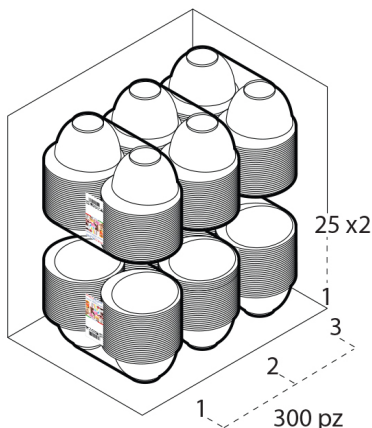

SCATOLA

Codice Scatola **SC097**
 Volume **0,034883784 mc**
 Peso Lordo (2) **4,816 Kg**

Dimensioni Esterne (1)

Larghezza (L)	23,4
Lunghezza (B)	40,4
Altezza (H)	36,9

Dimensioni Interne (1)

Larghezza	22
Lunghezza	39
Altezza	35,5

PALLET

Configurazione PALLETEURO SC097 (60)

Altezza (3)	230 cm
Peso (4)	308,960 kg
Scatole per Pallet	60
Numero Piani	6
Scatole per Piano	10
Scatole Ultimo Piano	0
Volume (5)	2,208 mc
Q.tà per Pallet	18000 0

CONFEZIONAMENTO

Q.tà totale **300 PZ**
 Confezioni per scatola **6 PZ**
 Q.tà per confezione **50 PZ**

- (1) Unità di misura: (cm) centimetri, (cc) centimetri cubici, (mc) metricubi, (Kg) chilogrammi e (g) grammi
- (2) Il peso lordo della scatole comprende il peso di tutti gli accessori (peso dell'imballo, nastro, sacchetto ecc...)
- (3) L'altezza del bancale comprende l'altezza della pedana
- (4) Il peso lordo del bancale comprende il peso di tutti gli accessori (peso di ogni cartone, film estensibile, pedana ecc...)
- (5) Il volume del bancale comprende anche il volume della pedana
- (6) Il peso delle confezioni può avere una tolleranza del +/- 2%