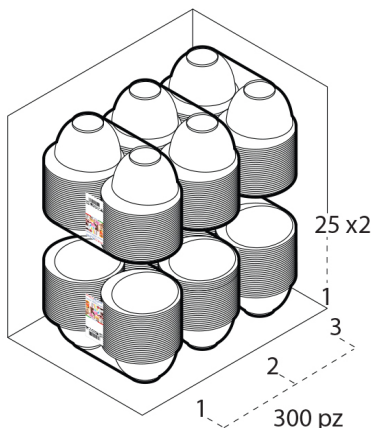

Dimensioni Esterne (1)

Larghezza	10,7
Lunghezza	0
Diametro	11,3

Dimensioni Interne (1)

Larghezza	0
Lunghezza	0
Diametro	0

Dimensioni Fondo (1)

Larghezza	0
Lunghezza	0
Diametro	0

Personalizzabile: **COLORE PERSONALIZZATO, ETICHETTE, MONOCOLORE, TAMPOGRAFIA**

SCATOLA

Codice Scatola **SC097**
 Volume **0,034883784 mc**
 Peso Lordo (2) **4,816 Kg**

Dimensioni Esterne (1)

Larghezza (L)	23,4
Lunghezza (B)	40,4
Altezza (H)	36,9

Dimensioni Interne (1)

Larghezza	22
Lunghezza	39
Altezza	35,5

PALLET

Configurazione PALLETEURO SC097 (60)

Altezza (3)	230 cm
Peso (4)	308,960 kg
Scatole per Pallet	60
Numero Piani	6
Scatole per Piano	10
Scatole Ultimo Piano	0
Volume (5)	2,208 mc
Q.tà per Pallet	18000 0

CONFEZIONAMENTO

Q.tà totale **300 PZ**
 Confezioni per scatola **6 PZ**
 Q.tà per confezione **50 PZ**

- (1) Unità di misura: (cm) centimetri, (cc) centimetri cubici, (mc) metricubi, (Kg) chilogrammi e (g) grammi
- (2) Il peso lordo della scatole comprende il peso di tutti gli accessori (peso dell'imballo, nastro, sacchetto ecc...)
- (3) L'altezza del bancale comprende l'altezza della pedana
- (4) Il peso lordo del bancale comprende il peso di tutti gli accessori (peso di ogni cartone, film estensibile, pedana ecc...)
- (5) Il volume del bancale comprende anche il volume della pedana
- (6) Il peso delle confezioni può avere una tolleranza del +/- 2%