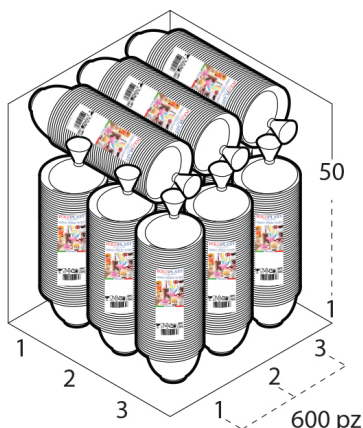

CONFEZIONAMENTO

Q.tà totale **600 PZ**
Confezioni per scatola **12 PZ**
Q.tà per confezione **50 PZ**

- (1) Unità di misura: (cm) centimetri, (cc) centimetri cubici, (mc) metricubi, (Kg) chilogrammi e (g) grammi
- (2) Il peso lordo della scatola comprende il peso di tutti gli accessori (peso dell'imballo, nastro, sacchetto ecc...)
- (3) L'altezza del bancale comprende l'altezza della pedana
- (4) Il peso lordo del bancale comprende il peso di tutti gli accessori (peso di ogni cartone, film estensibile, pedana ecc...)
- (5) Il volume del bancale comprende anche il volume della pedana
- (6) Il peso delle confezioni può avere una tolleranza del +/- 2%

I dati tecnici possono variare senza preavviso e non sono impegnativi
Pesì, misure e grammature possono subire variazioni del +/- 5%