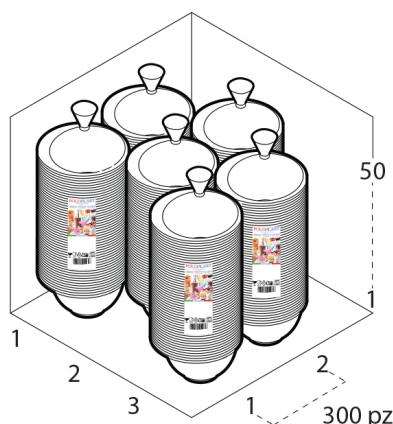

SCATOLA

Codice Scatola **SC193-**
 Volume **0,061858864 mc**
 Peso Lordo (2) **7,412 Kg**

Dimensioni Esterne (1)

Larghezza (L)	40,4
Lunghezza (B)	40,4
Altezza (H)	37,9

Dimensioni Interne (1)

Larghezza	39
Lunghezza	39
Altezza	36,5

PALLET

Configurazione PALLETEURO SC193 (36)

Altezza (3)	236 cm
Peso (4)	286,832 kg
Scatole per Pallet	36
Numero Piani	6
Scatole per Piano	6
Scatole Ultimo Piano	0
Volume (5)	2,2656 mc
Q.tà per Pallet	10800 0

CONFEZIONAMENTO

Q.tà totale **300 PZ**
 Confezioni per scatola **6 PZ**
 Q.tà per confezione **50 PZ**

- (1) Unità di misura: (cm) centimetri, (cc) centimetri cubici, (mc) metricubi, (Kg) chilogrammi e (g) grammi
- (2) Il peso lordo della scatole comprende il peso di tutti gli accessori (peso dell'imballo, nastro, sacchetto ecc...)
- (3) L'altezza del bancale comprende l'altezza della pedana
- (4) Il peso lordo del bancale comprende il peso di tutti gli accessori (peso di ogni cartone, film estensibile, pedana ecc...)
- (5) Il volume del bancale comprende anche il volume della pedana
- (6) Il peso delle confezioni può avere una tolleranza del +/- 2%