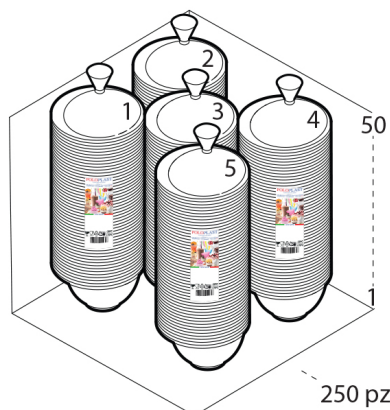

CONFEZIONAMENTO

Q.tà totale **250 PZ**
Confezioni per scatola **5 PZ**
Q.tà per confezione **50 PZ**

- (1) Unità di misura: (cm) centimetri, (cc) centimetri cubici, (mc) metricubi, (Kg) chilogrammi e (g) grammi
- (2) Il peso lordo della scatola comprende il peso di tutti gli accessori (peso dell'imballo, nastro, sacchetto ecc...)
- (3) L'altezza del bancale comprende l'altezza della pedana
- (4) Il peso lordo del bancale comprende il peso di tutti gli accessori (peso di ogni cartone, film estensibile, pedana ecc...)
- (5) Il volume del bancale comprende anche il volume della pedana
- (6) Il peso delle confezioni può avere una tolleranza del +/- 2%

I dati tecnici possono variare senza preavviso e non sono impegnativi
Pesi, misure e grammature possono subire variazioni del +/- 5%