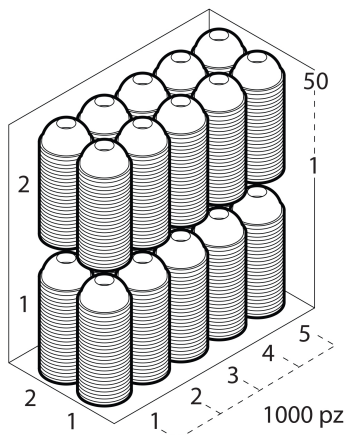

Personalizzabile: **No**

SCATOLA

Codice Scatola **SC009**
 Volume **0,04714647 mc**
 Peso Lordo (2) **3,36 Kg**

Dimensioni Esterne (1)

Larghezza (L)	21
Lunghezza (B)	48,7
Altezza (H)	46,1

Dimensioni Interne (1)

Larghezza	21
Lunghezza	48,7
Altezza	46,1

PALLET

Configurazione PALLETEURO SC009 (36)

Altezza (3)	199 cm
Peso (4)	140,96 kg
Scatole per Pallet	36
Numero Piani	4
Scatole per Piano	9
Scatole Ultimo Piano	9
Volume (5)	1,9104 mc
Q.tà per Pallet	36000 0

CONFEZIONAMENTO

Q.tà totale **1000 PZ**
 Confezioni per scatola **20 PZ**
 Q.tà per confezione **50 PZ**

(1) Unità di misura: (cm) centimetri, (cc) centimetri cubici, (mc) metricubi, (Kg) chilogrammi e (g) grammi
 (2) Il peso lordo della scatole comprende il peso di tutti gli accessori (peso dell'imballo, nastro, sacchetto ecc...)
 (3) L'altezza del bancale comprende l'altezza della pedana
 (4) Il peso lordo del bancale comprende il peso di tutti gli accessori (peso di ogni cartone, film estensibile, pedana ecc...)
 (5) Il volume del bancale comprende anche il volume della pedana
 (6) Il peso delle confezioni può avere una tolleranza del +/- 2%