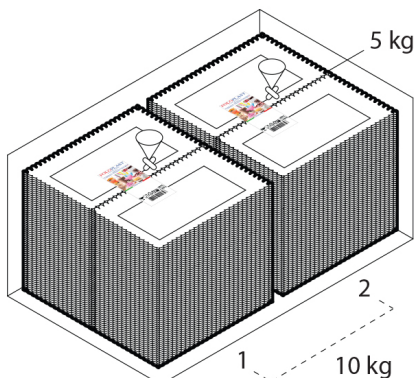

SCATOLA

Codice Scatola **SC054**
 Volume **0,033297264 mc**
 Peso Lordo (2) **10,545 Kg**

Dimensioni Esterne (1)

Larghezza (L)	29,4
Lunghezza (B)	48,4
Altezza (H)	23,4

Dimensioni Interne (1)

Larghezza	28
Lunghezza	47
Altezza	22

PALLET

Configurazione PALLETEURO SC054 (36)

Altezza (3)	147 cm
Peso (4)	399,620 kg
Scatole per Pallet	36
Numero Piani	6
Scatole per Piano	6
Scatole Ultimo Piano	0
Volume (5)	1,4112 mc
Q.tà per Pallet	360 0

CONFEZIONAMENTO

Q.tà totale	10 KG (6)
Confezioni per scatola	2 KG (6)
Q.tà per confezione	5 KG (6)

(1) Unità di misura: (cm) centimetri, (cc) centimetri cubici, (mc) metricubi, (Kg) chilogrammi e (g) grammi
 (2) Il peso lordo della scatola comprende il peso di tutti gli accessori (peso dell'imballo, nastro, sacchetto ecc...)
 (3) L'altezza del bancale comprende l'altezza della pedana
 (4) Il peso lordo del bancale comprende il peso di tutti gli accessori (peso di ogni cartone, film estensibile, pedana ecc...)
 (5) Il volume del bancale comprende anche il volume della pedana
 (6) Il peso delle confezioni può avere una tolleranza del +/- 2%