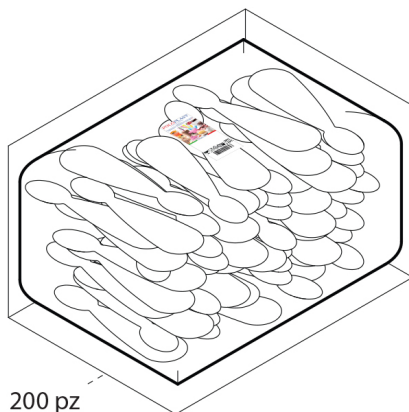

CONFEZIONAMENTO

Q.tà totale **200 PZ**
Confezioni per scatola **1 PZ**
Q.tà per confezione **200 PZ**

- (1) Unità di misura: (cm) centimetri, (cc) centimetri cubici, (mc) metricubi, (Kg) chilogrammi e (g) grammi
- (2) Il peso lordo della scatole comprende il peso di tutti gli accessori (peso dell'imballo, nastro, sacchetto ecc...)
- (3) L'altezza del bancale comprende l'altezza della pedana
- (4) Il peso lordo del bancale comprende il peso di tutti gli accessori (peso di ogni cartone, film estensibile, pedana ecc...)
- (5) Il volume del bancale comprende anche il volume della pedana
- (6) Il peso delle confezioni può avere una tolleranza del +/- 2%

I dati tecnici possono variare senza preavviso e non sono impegnativi
Pesì, misure e grammature possono subire variazioni del +/- 5%