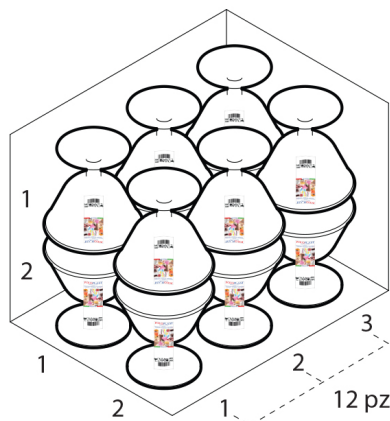

COPPA MARTINA 430 cc SMMA BLU

Tecnica Stampaggio **Iniezione**
 Materiale **SMMA**
 Colore **BLU**
 Codice EAN **8027499000566**
 Nomenclatura **39269097**

Dimensioni e volume (1)		Dimensioni Esterne (1)		Dimensioni Interne (1)		Dimensioni Fondo (1)	
	Altezza 12,8		Larghezza 0		Larghezza 0		Larghezza 0
	Capacità Raso 0		Lunghezza 0		Lunghezza 0		Lunghezza 0
	Capacità utile 430 cc		Diametro 13,1		Diametro 12,1		Diametro 9,8

Personalizzabile: **COLORE PERSONALIZZATO, ETICHETTE, MONOCOLORE**

SCATOLA

Codice Scatola **SC431-C**
 Volume **0,039051729 mc**
 Peso Lordo (2) **2,315 Kg**

Dimensioni Esterne (1)

	Larghezza (L) 29,9
	Lunghezza (B) 39,9
	Altezza (H) 29,9

Dimensioni Interne (1)

	Larghezza 28,5
	Lunghezza 38,5
	Altezza 28,5

PALLET

Configurazione PALLETEURO SC431-C (56)

Altezza (3)	224,13 cm
Peso (4)	149,640 kg
Scatole per Pallet	56
Numero Piani	7
Scatole per Piano	8
Scatole Ultimo Piano	0
Volume (5)	2,151648 mc
Q.tà per Pallet	672 0

CONFEZIONAMENTO

Q.tà totale	12 PZ
Confezioni per scatola	12 PZ
Q.tà per confezione	1 PZ

- (1) Unità di misura: (cm) centimetri, (cc) centimetri cubici, (mc) metricubi, (Kg) chilogrammi e (g) grammi
- (2) Il peso lordo della scatole comprende il peso di tutti gli accessori (peso dell'imballo, nastro, sacchetto ecc...)
- (3) L'altezza del bancale comprende l'altezza della pedana
- (4) Il peso lordo del bancale comprende il peso di tutti gli accessori (peso di ogni cartone, film estensibile, pedana ecc...)
- (5) Il volume del bancale comprende anche il volume della pedana
- (6) Il peso delle confezioni può avere una tolleranza del +/- 2%