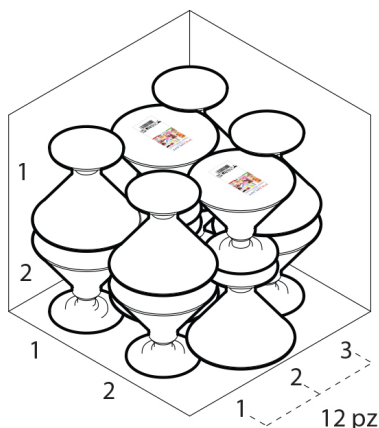

Dimensioni Esterne (1)

Larghezza	0
Lunghezza	0
Diametro	16,8

Dimensioni Interne (1)

Larghezza	0
Lunghezza	0
Diametro	0

Dimensioni Fondo (1)

Larghezza	0
Lunghezza	0
Diametro	0

Personalizzabile: **COLORE PERSONALIZZATO, ETICHETTE, MONOCOLORE**

SCATOLA

Codice Scatola **SC193-**
 Volume **0,061858864 mc**
 Peso Lordo (2) **4,436 Kg**

Dimensioni Esterne (1)

Larghezza (L)	40,4
Lunghezza (B)	40,4
Altezza (H)	37,9

Dimensioni Interne (1)

Larghezza	39
Lunghezza	39
Altezza	36,5

PALLET

Configurazione PALLETEURO SC193 (36)

Altezza (3)	236 cm
Peso (4)	179,696 kg
Scatole per Pallet	36
Numero Piani	6
Scatole per Piano	6
Scatole Ultimo Piano	0
Volume (5)	2,2656 mc
Q.tà per Pallet	432 0

CONFEZIONAMENTO

Q.tà totale **12 PZ**
 Confezioni per scatola **12 PZ**
 Q.tà per confezione **1 PZ**

- (1) Unità di misura: (cm) centimetri, (cc) centimetri cubici, (mc) metricubi, (Kg) chilogrammi e (g) grammi
- (2) Il peso lordo della scatole comprende il peso di tutti gli accessori (peso dell'imballo, nastro, sacchetto ecc...)
- (3) L'altezza del bancale comprende l'altezza della pedana
- (4) Il peso lordo del bancale comprende il peso di tutti gli accessori (peso di ogni cartone, film estensibile, pedana ecc...)
- (5) Il volume del bancale comprende anche il volume della pedana
- (6) Il peso delle confezioni può avere una tolleranza del +/- 2%