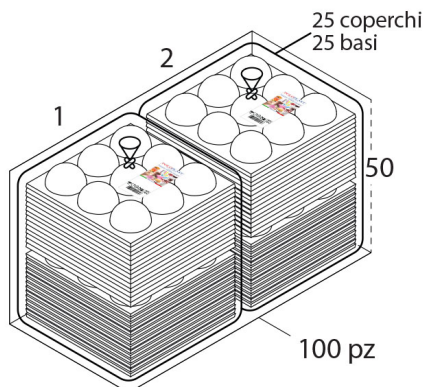

Dimensioni e volume		Dimensioni Esterne		Dimensioni Interne		Dimensioni Fondo	
Altezza	5,1 cm	Larghezza	17,8 cm	Larghezza	-	Larghezza	-
Capacità Raso	-	Lunghezza	17,8 cm	Lunghezza	-	Lunghezza	-
Capacità utile	9	Diametro	-	Diametro	-	Diametro	-

Personalizzabile: No

SCATOLA

Codice Scatola **SC425-SIP**
 Volume **0,020184984 mc**
 Peso Lordo (1) **1,48 Kg**

Dimensioni Esterne

Larghezza (L) **41,4 cm**
 Lunghezza (B) **20,4 cm**
 Altezza (H) **23,9 cm**

Dimensioni Interne

Larghezza **40 cm**
 Lunghezza **19 cm**
 Altezza **22,5 cm**

PALLET

Configurazione PALLETEURO SC425-SIP (108)

Altezza (2) **218 cm**
 Peso (3) **179,84 kg**
 Scatole per Pallet **108**
 Numero Piani **9**
 Scatole per Piano **12**
 Scatole Ultimo Piano **0**
 Volume (4) **2,0928 mc**
 Q.tà per Pallet **10800 PZ**

CONFEZIONAMENTO

Q.tà totale **100 PZ**
 Confezioni per scatola **2**
 Q.tà per confezione **50 PZ**

(1) Il peso lordo della scatole comprende il peso di tutti gli accessori (peso dell'imballo, nastro, sacchetto ecc...)
 (2) L'altezza del bancale comprende l'altezza della pedana
 (3) Il peso lordo del bancale comprende il peso di tutti gli accessori (peso di ogni cartone, film estensibile, pedana ecc...)
 (4) Il volume del bancale comprende anche il volume della pedana
 (5) Il peso delle confezioni può avere una tolleranza del +/- 2%