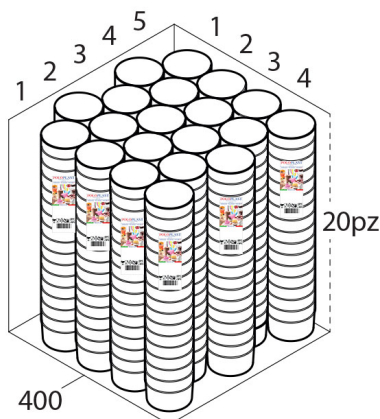

Dimensioni e volume (1)		Dimensioni Esterne (1)		Dimensioni Interne (1)		Dimensioni Fondo (1)	
	Altezza 4,4		Larghezza 0		Larghezza 0		Larghezza 0
	Capacità Raso 204 cc		Lunghezza 0		Lunghezza 0		Lunghezza 0
	Capacità utile 200 cc		Diametro 8,624		Diametro 0		Diametro 0

Personalizzabile: COLORE PERSONALIZZATO, ETICHETTE, MONOCOLORE, TAMPOGRAFIA

SCATOLA

Codice Scatola **SC431-ANONIMO**
 Volume **0,077364384 mc**
 Peso Lordo (2) **10,22 Kg**

Dimensioni Esterne (1)

Dimensioni Interne (1)

	Larghezza (L) 40,4		Larghezza 39
	Lunghezza (B) 40,4		Lunghezza 39
	Altezza (H) 47,4		Altezza 46

PALLET

Configurazione PALLETEURO SC431AN (28)

Altezza (3)	240 cm
Peso (4)	306,16 kg
Scatole per Pallet	28
Numero Piani	5
Scatole per Piano	6
Scatole Ultimo Piano	4
Volume (5)	2,304 mc
Q.tà per Pallet	11200 0

CONFEZIONAMENTO

Q.tà totale **400 PZ**
 Confezioni per scatola **20 PZ**
 Q.tà per confezione **20 PZ**

- (1) Unità di misura: (cm) centimetri, (cc) centimetri cubici, (mc) metricubi, (Kg) chilogrammi e (g) grammi
- (2) Il peso lordo della scatole comprende il peso di tutti gli accessori (peso dell'imballo, nastro, sacchetto ecc...)
- (3) L'altezza del bancale comprende l'altezza della pedana
- (4) Il peso lordo del bancale comprende il peso di tutti gli accessori (peso di ogni cartone, film estensibile, pedana ecc...)
- (5) Il volume del bancale comprende anche il volume della pedana
- (6) Il peso delle confezioni può avere una tolleranza del +/- 2%