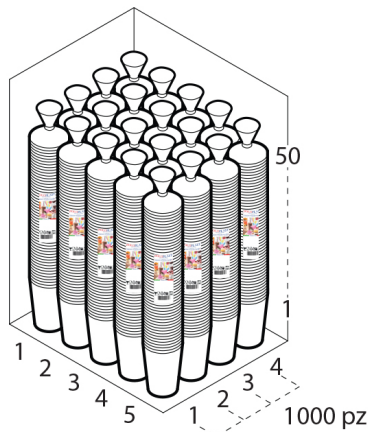

BICCHIERE ACQUA 200 cc PP TRASPARENTE

Tecnica Stampaggio **Iniezione**
 Materiale **PP**
 Colore **TRASPARENTE**
 Codice EAN **8027499016352**
 Nomenclatura **39269097**

Dimensioni e volume (1)

Altezza	9,7
Capacità Raso	0
Capacità utile	200 cc

SCATOLA

Codice Scatola **SC450**
 Volume **0,056158479 mc**
 Peso Lordo (2) **10,895 Kg**

Dimensioni Esterne (1)

Larghezza (L)	29,9
Lunghezza (B)	36,9
Altezza (H)	50,9

Dimensioni Interne (1)

Larghezza	28,5
Lunghezza	35,5
Altezza	49,5

PALLET

Configurazione PALLETEURO SC450 (32)

Altezza (3)	215 cm
Peso (4)	368,640 kg
Scatole per Pallet	32
Numero Piani	4
Scatole per Piano	8
Scatole Ultimo Piano	8
Volume (5)	2,064 mc
Q.tà per Pallet	32000 0

CONFEZIONAMENTO

Q.tà totale **1000 PZ**
 Confezioni per scatola **20 PZ**
 Q.tà per confezione **50 PZ**

(1) Unità di misura: (cm) centimetri, (cc) centimetri cubici, (mc) metricubi, (Kg) chilogrammi e (g) grammi
 (2) Il peso lordo della scatole comprende il peso di tutti gli accessori (peso dell'imballo, nastro, sacchetto ecc...)
 (3) L'altezza del bancale comprende l'altezza della pedana
 (4) Il peso lordo del bancale comprende il peso di tutti gli accessori (peso di ogni cartone, film estensibile, pedana ecc...)
 (5) Il volume del bancale comprende anche il volume della pedana
 (6) Il peso delle confezioni può avere una tolleranza del +/- 2%