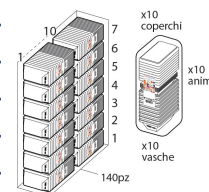

DIMENSIONI PRODOTTO

	Dimensioni Esterne	(var.)	Dimensioni Interne	(var.)	Dimensioni Fondo	(var.)
Lunghezza (cm)	20,95 cm	± 5%	-	-	-	-
Larghezza (cm)	12,35 cm	± 5%	-	-	-	-
Diametro (cm)	-	-	-	-	-	-
Altezza (cm)	9,5 cm	± 5%				
Capacità utile	750 cc	± 5%	Capacità all'orlo		-	-

CARATTERISTICHE MATERIALE

Tipologia Materiale	POLISTIROLO ESPANSO PER ALIMENTI
Composizione Materiale	-
Densità (g/cm3)	-

CARATTERISTICHE PRODOTTO

Peso netto (g)	31,22 g	± 5%		
Carico limite di esercizio (Pa)	N/A			
Temperatura max di utilizzo	+70°C	per 2 ore		
Temperatura min di utilizzo	-18°C	per 1 mese		
Idoneità al contatto con gli alimenti*	Idoneo per tutti gli alimenti			
Uso ripetuto per 125 lavaggi fino a 65°C	SÌ			
Uso in congelatore (<-18°C)	NO	Uso in abbattitore		NO
Uso in forno a convezione	NO	Uso in forno a microonde		NO
Processo di sterilizzazione	NO	Processo di pastorizzazione		NO

* In conformità ai Regolamenti UE 10/2011, 1935/2004 e alla legislazione italiana. Dichiarazione di conformità disponibile su richiesta.

IMBALLAGGIO

SCATOLA

Dimensioni (cm)	L 24,3 x P 79,8 x H 87,3 cm
Volume	0,169286922 mc
Peso Lordo Scatola	4,9988 Kg
Q.tà per confezione	10 PZ
Confezioni per scatola	14
Q.tà totale	140 PZ

PALLET

Dimensioni (cm)	L 80 x P 120 x H 225 cm - Configurazione PALLETEURO SC0711 (12)
Volume Pallet	2,16 mc
Altezza Pallet (cm)	225 cm
Peso Lordo Pallet (kg)	79,9856 kg
Scatole per Pallet	12
Piani per Pallet	3
Scatole per Piano	5
Scatole Ultimo Piano	2
Q.tà per Pallet	1680 PZ