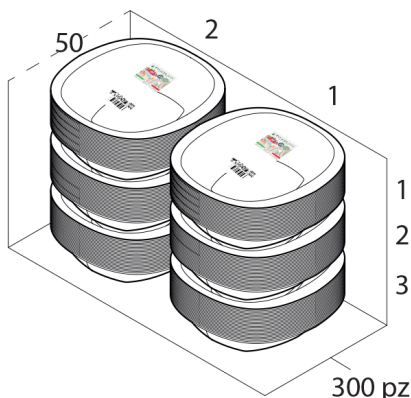

Dimensioni e volume		Dimensioni Esterne		Dimensioni Interne		Dimensioni Fondo	
	Altezza 3 cm		Larghezza 18 cm		Larghezza 14,6 cm		Larghezza 12 cm
	Capacità Raso -		Lunghezza 18 cm		Lunghezza 16 cm		Lunghezza 13 cm
	Capacità utile -		Diametro -		Diametro -		Diametro -

Personalizzabile: No

SCATOLA

Codice Scatola **SC425-SIP**
Volume **0,020184984 mc**
Peso Lordo (1) **5,203 Kg**

Dimensioni Esterne

	Larghezza (L) 41,4 cm
	Lunghezza (B) 20,4 cm
	Altezza (H) 23,9 cm

Dimensioni Interne

	Larghezza 40 cm
	Lunghezza 19 cm
	Altezza 22,5 cm

PALLET

Configurazione PALLETEURO SC425-SIP (108)

Altezza (2)	218 cm
Peso (3)	581,924 kg
Scatole per Pallet	108
Numero Piani	9
Scatole per Piano	12
Scatole Ultimo Piano	0
Volume (4)	2,0928 mc
Q.tà per Pallet	32400 PZ

CONFEZIONAMENTO

Q.tà totale **300 PZ**
Confezioni per scatola **6**
Q.tà per confezione **50 PZ**

- (1) Il peso lordo della scatole comprende il peso di tutti gli accessori (peso dell'imballo, nastro, sacchetto ecc...)
- (2) L'altezza del bancale comprende l'altezza della pedana
- (3) Il peso lordo del bancale comprende il peso di tutti gli accessori (peso di ogni cartone, film estensibile, pedana ecc...)
- (4) Il volume del bancale comprende anche il volume della pedana
- (5) Il peso delle confezioni può avere una tolleranza del +/- 2%