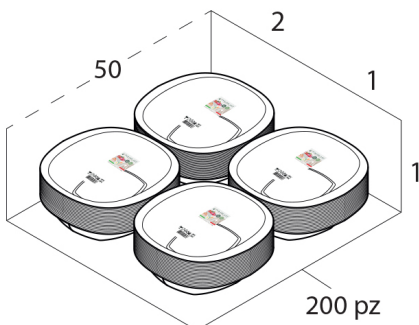

Dimensioni e volume		Dimensioni Esterne		Dimensioni Interne		Dimensioni Fondo	
	Altezza <b>4 cm</b>		Larghezza <b>18 cm</b>		Larghezza <b>15,5 cm</b>		Larghezza <b>12 cm</b>
	Capacità Raso <b>-</b>		Lunghezza <b>18,5 cm</b>		Lunghezza <b>16,3 cm</b>		Lunghezza <b>13,5 cm</b>
	Capacità utile <b>-</b>		Diametro <b>-</b>		Diametro <b>-</b>		Diametro <b>-</b>

**Personalizzabile:** No

**SCATOLA**

Codice Scatola **SC425**  
Volume **0,026737152 mc**  
Peso Lordo (1) **3,911 Kg**

**Dimensioni Esterne**

	Larghezza (L) <b>41,2 cm</b>
	Lunghezza (B) <b>38,4 cm</b>
	Altezza (H) <b>16,9 cm</b>

**Dimensioni Interne**

	Larghezza <b>39,8 cm</b>
	Lunghezza <b>37 cm</b>
	Altezza <b>15,5 cm</b>

**PALLET**

**Configurazione PALLETEURO SC425 (72)**

Altezza (2)	<b>195 cm</b>
Peso (3)	<b>301,592 kg</b>
Scatole per Pallet	<b>72</b>
Numero Piani	<b>12</b>
Scatole per Piano	<b>6</b>
Scatole Ultimo Piano	<b>0</b>
Volume (4)	<b>1,872 mc</b>
Q.tà per Pallet	<b>14400 PZ</b>

**CONFEZIONAMENTO**

Q.tà totale	<b>200 PZ</b>
Confezioni per scatola	<b>4</b>
Q.tà per confezione	<b>50 PZ</b>

- (1) Il peso lordo della scatole comprende il peso di tutti gli accessori (peso dell'imballo, nastro, sacchetto ecc...)
- (2) L'altezza del bancale comprende l'altezza della pedana
- (3) Il peso lordo del bancale comprende il peso di tutti gli accessori (peso di ogni cartone, film estensibile, pedana ecc...)
- (4) Il volume del bancale comprende anche il volume della pedana
- (5) Il peso delle confezioni può avere una tolleranza del +/- 2%