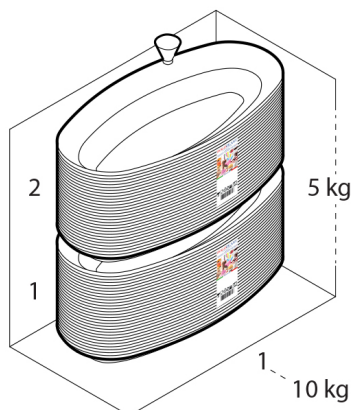

Dimensioni Esterne (1)

	Larghezza	19,5
	Lunghezza	38
	Diametro	0

Dimensioni Interne (1)

	Larghezza	18,5
	Lunghezza	37,5
	Diametro	0

Dimensioni Fondo (1)

	Larghezza	7,2
	Lunghezza	26
	Diametro	0

Personalizzabile: **COLORE PERSONALIZZATO, ETICHETTE, MONOCOLORE, TAMPOGRAFIA**

SCATOLA

Codice Scatola **SC097**
 Volume **0,034883784 mc**
 Peso Lordo (2) **10,466 Kg**

Dimensioni Esterne (1)

	Larghezza (L)	23,4
	Lunghezza (B)	40,4
	Altezza (H)	36,9

Dimensioni Interne (1)

	Larghezza	22
	Lunghezza	39
	Altezza	35,5

PALLET

Configurazione PALLETEURO SC097 (50)

Altezza (3)	193 cm
Peso (4)	543,300 kg
Scatole per Pallet	50
Numero Piani	5
Scatole per Piano	10
Scatole Ultimo Piano	0
Volume (5)	1,8528 mc
Q.tà per Pallet	500 7,2

CONFEZIONAMENTO

Q.tà totale **10 KG (6)**
 Confezioni per scatola **2 KG (6)**
 Q.tà per confezione **5 KG (6)**

- (1) Unità di misura: (cm) centimetri, (cc) centimetri cubici, (mc) metricubi, (Kg) chilogrammi e (g) grammi
- (2) Il peso lordo della scatole comprende il peso di tutti gli accessori (peso dell'imballo, nastro, sacchetto ecc...)
- (3) L'altezza del bancale comprende l'altezza della pedana
- (4) Il peso lordo del bancale comprende il peso di tutti gli accessori (peso di ogni cartone, film estensibile, pedana ecc...)
- (5) Il volume del bancale comprende anche il volume della pedana
- (6) Il peso delle confezioni può avere una tolleranza del +/- 2%