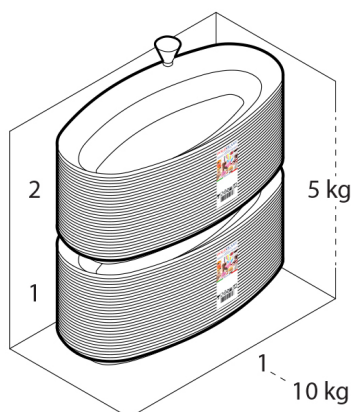

Dimensioni Esterne (1)

Larghezza	19,5
Lunghezza	38
Diametro	0

Dimensioni Interne (1)

Larghezza	18,5
Lunghezza	37,5
Diametro	0

Dimensioni Fondo (1)

Larghezza	7,2
Lunghezza	26
Diametro	0

Personalizzabile: **COLORE PERSONALIZZATO, ETICHETTE, MONOCOLORE, TAMPOGRAFIA**

SCATOLA

Codice Scatola **SC097**
 Volume **0,034883784 mc**
 Peso Lordo (2) **10,466 Kg**

Dimensioni Esterne (1)

Larghezza (L)	23,4
Lunghezza (B)	40,4
Altezza (H)	36,9

Dimensioni Interne (1)

Larghezza	22
Lunghezza	39
Altezza	35,5

PALLET

Configurazione PALLETEURO SC097 (50)

Altezza (3)	193 cm
Peso (4)	543,300 kg
Scatole per Pallet	50
Numero Piani	5
Scatole per Piano	10
Scatole Ultimo Piano	0
Volume (5)	1,8528 mc
Q.tà per Pallet	500 7,2

CONFEZIONAMENTO

Q.tà totale **10 KG (6)**
 Confezioni per scatola **2 KG (6)**
 Q.tà per confezione **5 KG (6)**

- (1) Unità di misura: (cm) centimetri, (cc) centimetri cubici, (mc) metricubi, (Kg) chilogrammi e (g) grammi
- (2) Il peso lordo della scatole comprende il peso di tutti gli accessori (peso dell'imballo, nastro, sacchetto ecc...)
- (3) L'altezza del bancale comprende l'altezza della pedana
- (4) Il peso lordo del bancale comprende il peso di tutti gli accessori (peso di ogni cartone, film estensibile, pedana ecc...)
- (5) Il volume del bancale comprende anche il volume della pedana
- (6) Il peso delle confezioni può avere una tolleranza del +/- 2%