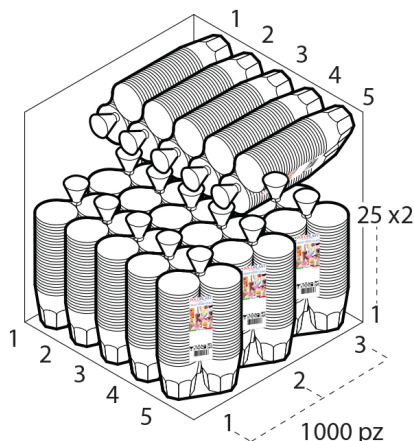

Dimensioni e volume (1)

	Altezza	8,57
	Capacità Raso	230 cc
	Capacità utile	200 cc

Dimensioni Esterne (1)

	Larghezza	0
	Lunghezza	0
	Diametro	7,304

Dimensioni Interne (1)

	Larghezza	0
	Lunghezza	0
	Diametro	0

Dimensioni Fondo (1)

	Larghezza	0
	Lunghezza	0
	Diametro	0

Personalizzabile: COLORE PERSONALIZZATO, ETICHETTE, MONOCOLORE, TAMPOGRAFIA

SCATOLA

Codice Scatola **SC280/281**
Volume **0,070835744 mc**
Peso Lordo (2) **11,939 Kg**

Dimensioni Esterne (1)

	Larghezza (L)	40,4
	Lunghezza (B)	40,4
	Altezza (H)	43,4

Dimensioni Interne (1)

	Larghezza	39
	Lunghezza	39
	Altezza	42

PALLET

Configurazione PALLETEURO SC280/281 (30)

Altezza (3)	230 cm
Peso (4)	378,170 kg
Scatole per Pallet	30
Numero Piani	5
Scatole per Piano	6
Scatole Ultimo Piano	0
Volume (5)	2,208 mc
Q.tà per Pallet	30000 0

CONFEZIONAMENTO

Q.tà totale **1000 PZ**
Confezioni per scatola **20 PZ**
Q.tà per confezione **50 PZ**

(1) Unità di misura: (cm) centimetri, (cc) centimetri cubici, (mc) metricubi, (Kg) chilogrammi e (g) grammi
(2) Il peso lordo della scatole comprende il peso di tutti gli accessori (peso dell'imballo, nastro, sacchetto ecc...)
(3) L'altezza del bancale comprende l'altezza della pedana
(4) Il peso lordo del bancale comprende il peso di tutti gli accessori (peso di ogni cartone, film estensibile, pedana ecc...)
(5) Il volume del bancale comprende anche il volume della pedana
(6) Il peso delle confezioni può avere una tolleranza del +/- 2%