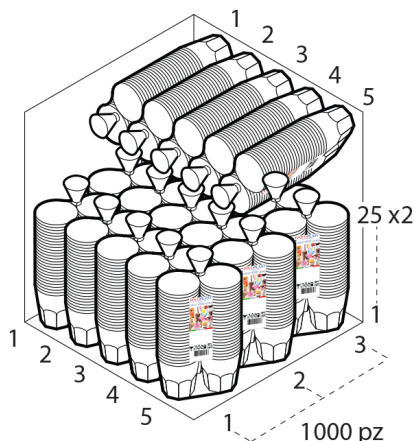

Dimensioni e volume (1)		Dimensioni Esterne (1)		Dimensioni Interne (1)		Dimensioni Fondo (1)	
	Altezza 7,57		Larghezza 0		Larghezza 0		Larghezza 0
	Capacità Raso 200 cc		Lunghezza 0		Lunghezza 0		Lunghezza 0
	Capacità utile 160 cc		Diametro 7,29		Diametro 0		Diametro 0

Personalizzabile: COLORE PERSONALIZZATO, ETICHETTE, MONOCOLORE, TAMPOGRAFIA

SCATOLA

Codice Scatola **SC280/281**
Volume **0,070835744 mc**
Peso Lordo (2) **10,939 Kg**

Dimensioni Esterne (1)		Dimensioni Interne (1)	
	Larghezza (L) 40,4		Larghezza 39
	Lunghezza (B) 40,4		Lunghezza 39
	Altezza (H) 43,4		Altezza 42

PALLET

Configurazione PALLETEURO SC280/281 (30)

Altezza (3) **230 cm**
Peso (4) **348,170 kg**
Scatole per Pallet **30**
Numero Piani **5**
Scatole per Piano **6**
Scatole Ultimo Piano **0**
Volume (5) **2,208 mc**
Q.tà per Pallet **30000 0**

CONFEZIONAMENTO

Q.tà totale **1000 PZ**
Confezioni per scatola **20 PZ**
Q.tà per confezione **50 PZ**

(1) Unità di misura: (cm) centimetri, (cc) centimetri cubici, (mc) metricubi, (Kg) chilogrammi e (g) grammi
(2) Il peso lordo della scatole comprende il peso di tutti gli accessori (peso dell'imballo, nastro, sacchetto ecc...)
(3) L'altezza del bancale comprende l'altezza della pedana
(4) Il peso lordo del bancale comprende il peso di tutti gli accessori (peso di ogni cartone, film estensibile, pedana ecc...)
(5) Il volume del bancale comprende anche il volume della pedana
(6) Il peso delle confezioni può avere una tolleranza del +/- 2%