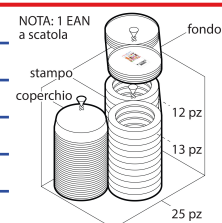

PACKAGING

BOX

Dimensions (cm)	L 30,4 x P 40,4 x H 38,9 cm
Volume	0,047775424 mc
Gross Weight Box	6,07 Kg
Qty. per package	25 PCS
Packages per box	1
Total Qty.	25 PCS

PALLET

Dimensions (cm)	L 80 x P 120 x H 207 cm - Configurazione PALLETEURO SC195-NEUTRA (40)
Pallet Volume	1,9872 mc
Pallet Height (cm)	207 cm
Pallet Gross Weight (kg)	262,80 kg
Boxes per Pallet	40
Layers per Pallet	5
Boxes per Layer	8
Boxes on top	-
Qty. per Pallet	1000 PCS