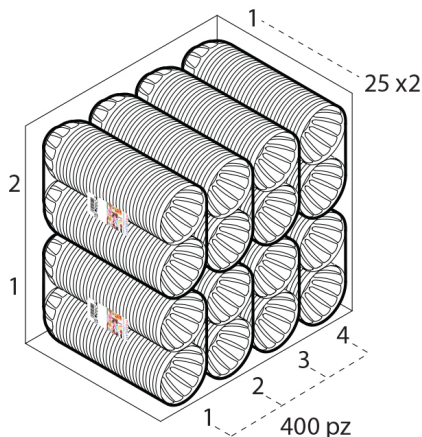

Dimensioni Esterne (1)

Larghezza	0
Lunghezza	0
Diametro	7,4

Dimensioni Interne (1)

Larghezza	0
Lunghezza	0
Diametro	0

Dimensioni Fondo (1)

Larghezza	0
Lunghezza	0
Diametro	0

Personalizzabile: **COLORE PERSONALIZZATO, ETICHETTE, MONOCOLORE, TAMPOGRAFIA**

SCATOLA

Codice Scatola **SC402**
 Volume **0,0196725 mc**
 Peso Lordo (2) **3,097 Kg**

Dimensioni Esterne (1)

Larghezza (L)	21,5
Lunghezza (B)	30,5
Altezza (H)	30

Dimensioni Interne (1)

Larghezza	20,5
Lunghezza	29,5
Altezza	29

PALLET

Configurazione PALLETEURO SC402 (98)

Altezza (3)	218 cm
Peso (4)	323,506 kg
Scatole per Pallet	98
Numero Piani	7
Scatole per Piano	14
Scatole Ultimo Piano	0
Volume (5)	2,0928 mc
Q.tà per Pallet	39200 0

CONFEZIONAMENTO

Q.tà totale **400 PZ**
 Confezioni per scatola **8 PZ**
 Q.tà per confezione **50 PZ**

(1) Unità di misura: (cm) centimetri, (cc) centimetri cubici, (mc) metricubi, (Kg) chilogrammi e (g) grammi
 (2) Il peso lordo della scatole comprende il peso di tutti gli accessori (peso dell'imballo, nastro, sacchetto ecc...)
 (3) L'altezza del bancale comprende l'altezza della pedana
 (4) Il peso lordo del bancale comprende il peso di tutti gli accessori (peso di ogni cartone, film estensibile, pedana ecc...)
 (5) Il volume del bancale comprende anche il volume della pedana
 (6) Il peso delle confezioni può avere una tolleranza del +/- 2%