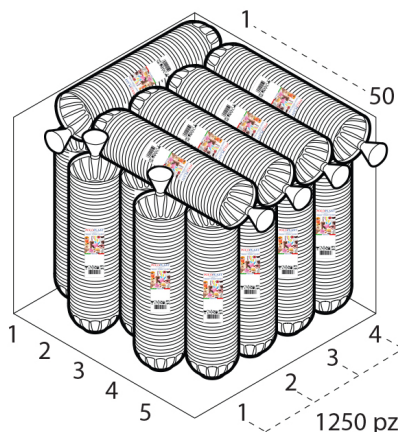

COPPA SAKE 150 cc PP MULTICOLOR

Tecnica Stampaggio **Iniezione**
 Materiale **PP**
 Colore **MULTICOLOR**
 Codice EAN **8027499003505**
 Nomenclatura **39269097**

Dimensioni e volume (1)

Altezza	4,5
Capacità Raso	0
Capacità utile	150 cc

SCATOLA

Codice Scatola **SC193-**
 Volume **0,061858864 mc**
 Peso Lordo (2) **9,062 Kg**

Dimensioni Esterne (1)

Larghezza (L)	40,4
Lunghezza (B)	40,4
Altezza (H)	37,9

Dimensioni Interne (1)

Larghezza	39
Lunghezza	39
Altezza	36,5

PALLET

Configurazione PALLETEURO SC193 (36)

Altezza (3)	236 cm
Peso (4)	346,232 kg
Scatole per Pallet	36
Numero Piani	6
Scatole per Piano	6
Scatole Ultimo Piano	0
Volume (5)	2,2656 mc
Q.tà per Pallet	45000 0

CONFEZIONAMENTO

Q.tà totale **1250 PZ**
 Confezioni per scatola **25 PZ**
 Q.tà per confezione **50 PZ**

- (1) Unità di misura: (cm) centimetri, (cc) centimetri cubici, (mc) metricubi, (Kg) chilogrammi e (g) grammi
- (2) Il peso lordo della scatole comprende il peso di tutti gli accessori (peso dell'imballo, nastro, sacchetto ecc...)
- (3) L'altezza del bancale comprende l'altezza della pedana
- (4) Il peso lordo del bancale comprende il peso di tutti gli accessori (peso di ogni cartone, film estensibile, pedana ecc...)
- (5) Il volume del bancale comprende anche il volume della pedana
- (6) Il peso delle confezioni può avere una tolleranza del +/- 2%